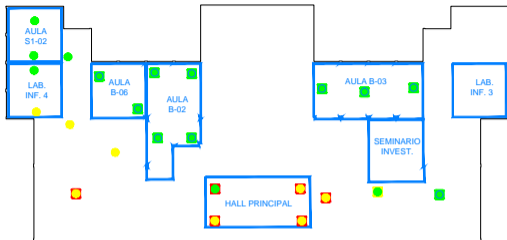

Universidad Complutense			
Servicios Informáticos U.C.M.			
PROYECTO INFRAESTRUCTURA DE RED		TIPO RED DE COMUNICACIONES	
DESCRIPCIÓN MENCIONA	OBJETIVO FINAL ESTUDIOS ESTADÍSTICOS	USUARIO PRINCIPAL	FECHA SESION 2
PROYECTADO COBERTURA WIFI		FECHA MAYO 2020	
FECHA P.A. BY	AÑO 2020	SESION 02	OTRO

ZONAS DE COBERTURA WiFi eduroam

COBERTURA WIFI BUENA ($S \geq -65$ dBm)

COBERTURA WIFI ACEPTABLE

COBERTURA WIFI BAJA ($S < -75$ dBm)

Banda 2.4 GHz Banda 5 GHz
(802.11n/ac)

<h2>Universidad Complutense</h2> <p>Servicios Informáticos U.C.M.</p>	
DESCRIPCIÓN INFRAESTRUCTURA DE RED	TÍTULO RED DE COMUNICACIONES
ÁMBITO MONCLOR	ÁMBITO FTAL. ESTUDIOS ESTADÍSTICOS
PROYECTO COBERTURA WIFI	FECHA MAYO 2020
REAL. P.A. 17	ALTA STA
REVIS. -	REVIS. SUPER. 00
FECHA -	FECHA -

ZONAS DE COBERTURA WiFi eduroom

COBERTURA WIFI BUENA ($S \geq -65$ dBm)

COBERTURA WIFI ACEPTABLE

COBERTURA WIFI BAJA ($S < -75$ dBm)

Banda 2.4 GHz Banda 5 GHz
(802.11n/ac)

Universidad Complutense
Servicios Informáticos U.C.M.

SERVICIOS INFRAESTRUCTURA DE RED		ÁREA RED DE COMUNICACIONES	
MONITOR	SERVIDOR FTAL. ESTUDIOS ESTADÍSTICOS	SERVIDOR PRINCIPAL	PLACA BLANCA
PROYECTO COBERTURA WIFI		FECHA MAYO 2020	
REAL. P.A. 17	A.D. DE SERVID.	APROB. SUPER. 93	OTRO