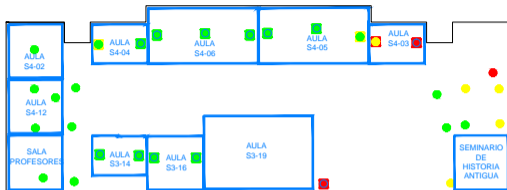

ZONAS DE COBERTURA WiFi eduroam

COBERTURA WIFI BUENA (S \geq -65 dBm)

COBERTURA WIFI ACEPTABLE

COBERTURA WIFI BAJA (S $<$ -75 dBm)

Banda 2.4 GHz Banda 5 GHz
(802.11n/ac)

<h2>Universidad Complutense</h2> <p>Servicios Informáticos U.C.M.</p>	
EQUIPO INFRAESTRUCTURA DE RED	PLAN RED DE COMUNICACIONES
SERVICIO MONITOR	SERVICIO PLAN. ESTUDIOS ESTADÍSTICOS
SERVICIO PRINCIPAL	SERVICIO SEVAO +
PROYECTO COBERTURA WIFI	FECHA MAYO 2020
FECHA P.A. 17	ALTO DIA
SERVICIO -	SERVICIO 93
SERVICIO -	SERVICIO -

ZONAS DE COBERTURA Wifi eduroam

COBERTURA WIFI BUENA ($S \geq -65$ dBm)

COBERTURA WIFI ACEPTABLE

COBERTURA WIFI BAJA ($S < -75$ dBm)

Banda 2.4 GHz
Banda 5 GHz
(802.11n/ac)

<h2 style="text-align: center;">Universidad Complutense</h2> <p style="text-align: center;">Servicios Informáticos U.C.M.</p>	
DEPARTAMENTO INFRAESTRUCTURA DE RED	ÁREA RED DE COMUNICACIONES
SERVIDOR WINDOZA	SERVIDOR FUAL ESTUDIOS ESTADÍSTICOS
SERVIDOR PRINCIPAL	SERVIDOR SOTMNO 3
PROYECTO COBERTURA WIFI	FECHA MAYO 2020
FECHA PA. 17/7	FECHA SIGUIENTE 23/7
FECHA PA. 17/7	FECHA SIGUIENTE 23/7
FECHA PA. 17/7	FECHA SIGUIENTE 23/7

Universidad Complutense			
Servicios Informáticos U.C.M.			
PROYECTO INFRAESTRUCTURA DE RED		TIPO RED DE COMUNICACIONES	
DESCRIPCIÓN MENCIONA	OBJETIVO FINAL ESTUDIOS ESTADÍSTICOS	USUARIO PRINCIPAL	FECHA SESION 2
PROYECTADO COBERTURA WIFI		FECHA MAYO 2020	
FECHA P.A. BY	AÑO 2020	SESION 02	OTRO

ZONAS DE COBERTURA WiFi eduroam

COBERTURA WIFI BUENA ($S \geq -65$ dBm)

COBERTURA WIFI ACEPTABLE

COBERTURA WIFI BAJA ($S < -75$ dBm)

Banda 2.4 GHz Banda 5 GHz
(802.11n/ac)

<h2>Universidad Complutense</h2> <p>Servicios Informáticos U.C.M.</p>	
DESCRIPCIÓN INFRAESTRUCTURA DE RED	TÍTULO RED DE COMUNICACIONES
ÁMBITO MONCLOR	ÁMBITO FTAL. ESTUDIOS ESTADÍSTICOS
PROYECTO COBERTURA WIFI	FECHA MAYO 2020
REAL. P.A. 17	ALTA STA
REVIS. -	REVIS. SUPER. 00
FECHA -	FECHA -