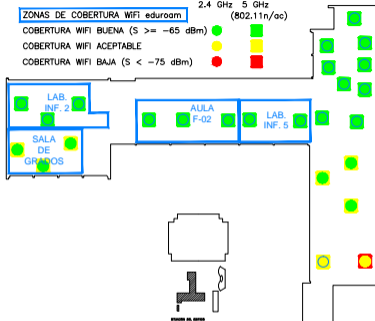

ZONAS DE COBERTURA WiFi eduroam	Banda 2.4 GHz	Banda 5 GHz (802.11n/ac)
COBERTURA WIFI BUENA ($S \geq -65$ dBm)		
COBERTURA WIFI ACEPTABLE		
COBERTURA WIFI BAJA ($S < -75$ dBm)		

Universidad Complutense			
Servicios Informáticos U.C.M.			
SERVICIOS INFRAESTRUCTURA DE RED		ÁREA RED DE COMUNICACIONES	
GRUPO MONCLOA	SERVIDOR FTAL. ESTUDIOS ESTADÍSTICOS	SERVIDOR PRINCIPAL	SERVIDOR SEGUNDA
PROYECTO COBERTURA WIFI		FECHA MAYO 2020	
FECHA P.A. 17	AÑO 20	FECHA INICIO 10	OTRO

ZONAS DE COBERTURA WiFi eduroam

COBERTURA WIFI BUENA (S \geq -65 dBm)

COBERTURA WIFI ACEPTABLE

COBERTURA WIFI BAJA (S $<$ -75 dBm)

Banda 2.4 GHz Banda 5 GHz
(802.11n/ac)

Universidad Complutense			
Servicios Informáticos U.C.M.			
SERVIDOR INFRAESTRUCTURA DE RED		ALIAS RED DE COMUNICACIONES	
GRUPO MONCLOA	SERVIDOR FTAL. ESTUDIOS ESTADISTICOS	SERVIDOR PRINCIPAL	SERVIDOR TERCERON
PROYECTO COBERTURA WIFI		FECHA MAYO 2020	
FECHA P.A. 17	ALTO 3A	OPERA 90	OTRO

ZONAS DE COBERTURA WiFi eduroam

COBERTURA WIFI BUENA ($S \geq -65$ dBm)

COBERTURA WIFI ACEPTABLE

COBERTURA WIFI BAJA ($S < -75$ dBm)

Banda 2.4 GHz Banda 5 GHz
(802.11n/ac)

Universidad Complutense
Servicios Informáticos U.C.M.

SERVICIOS INFRAESTRUCTURA DE RED		FISIC RED DE COMUNICACIONES	
SECTOR MENCIONA	GRUPO FAC. ESTUDIOS ESTADÍSTICOS	SERVIDOR FISIC	PLATAFORMA BAJA
PROYECTO COBERTURA WiFi		SERVIDOR SERVIDOR 5222	
FECHA DEL 17	ALTA EFBA	GRUPO DE TRABAJO 82	OTRO