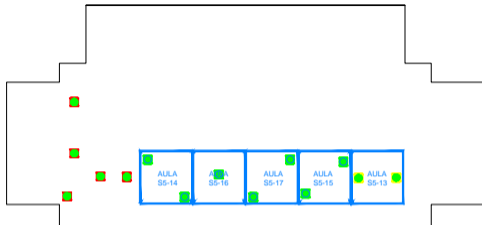

ZONAS DE COBERTURA WiFi eduroam

COBERTURA WIFI BUENA (S \geq -65 dBm)

COBERTURA WIFI ACEPTABLE

COBERTURA WIFI BAJA (S $<$ -75 dBm)

Banda 2.4 GHz Banda 5 GHz
(802.11n/ac)

<h2>Universidad Complutense</h2> <p>Servicios Informáticos U.C.M.</p>	
EQUIPO INFRAESTRUCTURA DE RED	PLAN RED DE COMUNICACIONES
SERVICIO MONITOR	SERVICIO PLAN. ESTUDIOS ESTADÍSTICOS
SERVICIO PRINCIPAL	SERVICIO SEVAO +
PROYECTO COBERTURA WIFI	FECHA MAYO 2020
FECHA P.A. 17	ALTO DIA
SERVICIO -	SERVICIO 93
SERVICIO -	SERVICIO -

ZONAS DE COBERTURA Wifi eduroam

COBERTURA WIFI BUENA ($S \geq -65$ dBm)

COBERTURA WIFI ACEPTABLE

COBERTURA WIFI BAJA ($S < -75$ dBm)

Banda 2.4 GHz
Banda 5 GHz
(802.11n/ac)

<h2 style="text-align: center;">Universidad Complutense</h2> <p style="text-align: center;">Servicios Informáticos U.C.M.</p>	
DEPARTAMENTO INFRAESTRUCTURA DE RED	ÁREA RED DE COMUNICACIONES
SERVIDOR WINDOZA	SERVIDOR FUAL ESTUDIOS ESTADÍSTICOS
SERVIDOR PRINCIPAL	SERVIDOR SOTMNO 3
PROYECTO COBERTURA WIFI	FECHA MAYO 2020
FECHA PA. 17/7	FECHA SIGUIENTE 23/7
FECHA PA. 17/7	FECHA SIGUIENTE 23/7
FECHA PA. 17/7	FECHA SIGUIENTE 23/7