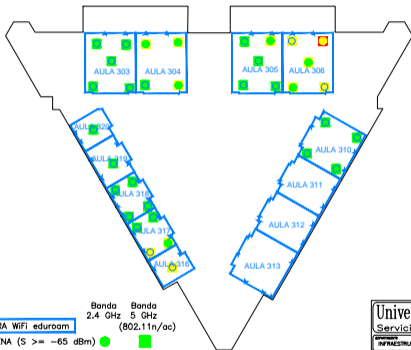

**ZONAS DE COBERTURA WiFi eduroam**

- COBERTURA WIFI BUENA (S  $\geq$  -65 dBm)
- COBERTURA WIFI ACEPTABLE
- COBERTURA WIFI BAJA (S  $<$  -75 dBm)

Banda	Banda
2.4 GHz	5 GHz
	(802.11n/ac)
<span style="color: green;">■</span>	<span style="color: green;">■</span>
<span style="color: yellow;">■</span>	<span style="color: yellow;">■</span>
<span style="color: red;">■</span>	<span style="color: red;">■</span>

<b>Universidad Complutense</b>	
Servicios Informáticos U.C.M.	
INFORMACIÓN INFRAESTRUCTURA DE RED	PLAN RED DE COMUNICACIONES
NOMBRE DEPARTAMENTO	CENTRO CIC. DE CC. ECONÓMICAS Y EMPRESARIALES
PROYECTADO PLANTAS DE RED	COBERTURA WIFI
FECHA 13/10/2022	FECHA OCTUBRE 2022
ESCALA 1:200	ESCALA 1:200

**ZONAS DE COBERTURA WiFi eduroam**

COBERTURA WiFi BUENA ( $S \geq -65$  dBm)

COBERTURA WiFi ACEPTABLE

COBERTURA WiFi BAJA ( $S < -75$  dBm)

Banda 2.4 GHz (802.11n/ac)    Banda 5 GHz

<b>Universidad Complutense</b>			
Servicios Informáticos U.C.M.			
SERVIDORES INFRAESTRUCTURA DE RED		ALIAS RED DE COMUNICACIONES	
SERVER SOMBRADOR	SERVER TIC DE CC. ECONÓMICAS Y EMPRESARIALES	SERVER ALIANO	SERVER SEGURA
PUNTO DE RED		COBERTURA WiFi	FECHA OCTUBRE 2022
SECC. P.A. TIC	PERSONA RESPONS. 62	PÁG. 1	

**ZONAS DE COBERTURA WIFI eduroam**

COBERTURA WIFI BUENA (S  $\geq$  -65 dBm) ●

COBERTURA WIFI ACEPTABLE ●

COBERTURA WIFI BAJA (S < -75 dBm) ●

Banda 2.4 GHz (802.11n/ac) Banda 5 GHz

<b>Universidad Complutense</b>		<b>Servicios Informáticos U.C.M.</b>	
DEPARTAMENTO INFRAESTRUCTURA DE RED		PLANO RED DE COMUNICACIONES	
CARRERA INGENIERIA	CURSO 1º DE CC. ECONÓMICAS Y EMPRESARIALES	SERVIDOR AULANO	PLANO TERCERA
PROYECTO PUNTO DE RED COBERTURA WIFI		FECHA OCTUBRE 2022	
TÍTULO P.L. 104		CANTIDAD COPIAS 42	