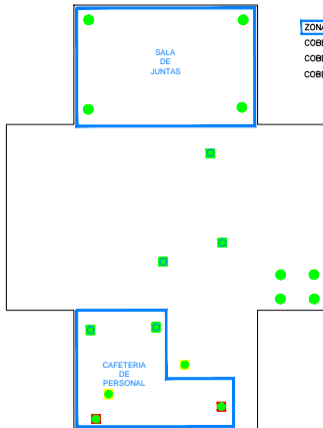

ZONAS DE COBERTURA WIFI eduroam

COBERTURA WIFI BUENA (SNR >25 dB)

COBERTURA WIFI REGULAR (SNR 15-25dB)

COBERTURA WIFI BAJA (SNR 5-15dB)

Banda 2.4 GHz Banda 5 GHz  
(802.11n/ac)

Universidad Complutense

Servicios Informáticos U.C.M.

Identificador		PLANO	
INFRAESTRUCTURA DE RED		RED DE COMUNICACIONES	
ÁREA	ÁREA	ÁREA	ÁREA
EDUCACIÓN	FAC. DE CC. ECONÓMICAS Y EMPRESARIALES	CENTRAL	BAJA
Proyecto		FECHA	
COBERTURA WIFI		FEBRERO 2023	
VERSIÓN	VERSIÓN	VERSIÓN	VERSIÓN
1.0.0	1.0.0	207	1.0.0