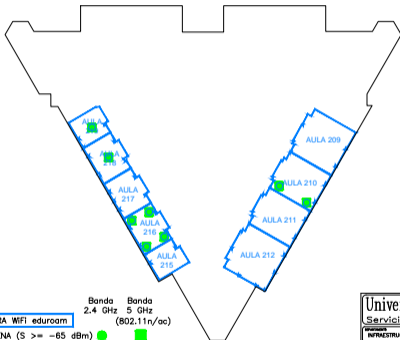

ZONAS DE COBERTURA WiFi eduroam

COBERTURA WiFi BUENA ($S \geq -65$ dBm)

COBERTURA WiFi ACEPTABLE

COBERTURA WiFi BAJA ($S < -75$ dBm)

Banda 2.4 GHz (802.11n/ac)   Banda 5 GHz

Universidad Complutense			
Servicios Informáticos U.C.M.			
SERVIDORES INFRAESTRUCTURA DE RED		ALIAS RED DE COMUNICACIONES	
SERVER SOMBRADOR	SERVER TIC DE CC. ECONÓMICAS Y EMPRESARIALES	SERVER ALIANO	SERVER SEGURA
PUNTO DE RED		COBERTURA WiFi	FECHA OCTUBRE 2022
SECC. P.A. TIC	PERSONA RESPONS. 62	PÁG. 1