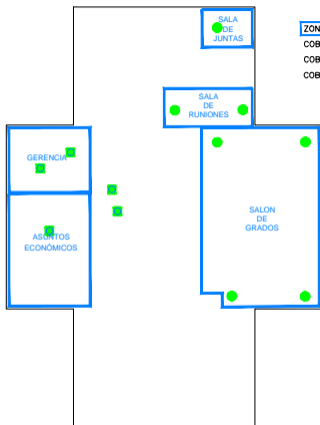

Identificador		PLANO	
INFRAESTRUCTURA DE RED		RED DE COMUNICACIONES	
ÁREA	ÁREA	ÁREA	ÁREA
EDUCACIÓN	FAC. DE CC. ECONÓMICAS Y EMPRESARIALES	CENTRAL	BAJA
Proyecto		FECHA	
COBERTURA WIFI		FEBRERO 2023	
VERSIÓN	VERSIÓN	VERSIÓN	VERSIÓN
1.0.0	1.0.0	207	1.0.0

ZONAS DE COBERTURA WiFi eduroam

COBERTURA WiFi BUENA (SNR >25 dB)

COBERTURA WiFi REGULAR (SNR 15-25dB)

COBERTURA WiFi BAJA (SNR 5-15dB)

Banda 2.4 GHz Banda 5 GHz (802.11n/ac)

Universidad Complutense  
Servicios Informáticos U.C.M.

SERVICIO INFRAESTRUCTURA DE RED		PLATA RED DE COMUNICACIONES	
CENTRO COMUNICACIONES	CENTRO FAC. DE CC. ECONÓMICAS Y EMPRESARIALES	CENTRO CENTRAL	PLANTA PRIMERA
PROYECTO COBERTURA WiFi		FECHA FEBRERO 2023	
CODIGO C16	NUMERO 207	OTRO	

**ZONAS DE COBERTURA WIFI eduroam**

COBERTURA WIFI BUENA (SNR >25 dB)

COBERTURA WIFI REGULAR (SNR 15–25dB)

COBERTURA WIFI BAJA (SNR 5–15dB)

Banda 2.4 GHz Banda 5 GHz  
(802.11n/ac)

<b>Universidad Complutense</b>	
Servicios Informáticos U.C.M.	
PROYECTO: INFRAESTRUCTURA DE RED	FECHA: RED DE COMUNICACIONES
AREA: SOMOSISGUAJAS	AREA: FAC. DE CC. ECONÓMICAS Y EMPRESARIALES
UBICACIÓN: CENTRAL	UBICACIÓN: SEGUNDA
FECHA AL: 2023	FECHA DE: FEBRERO 2023
FECHA AL: 2023	FECHA DE: 2023