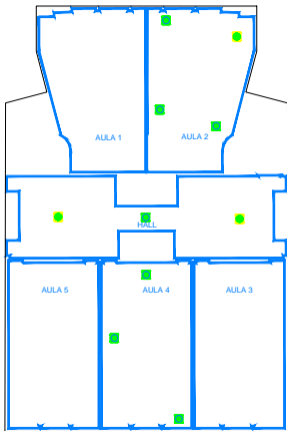

ZONAS DE COBERTURA WIFI eduroam

COBERTURA WIFI BUENA (SNR >25 dB)

COBERTURA WIFI REGULAR (SNR 15-25dB)

COBERTURA WIFI BAJA (SNR 5-15dB)

Banda 2.4 GHz
Banda 5 GHz
(802.11n/a)

Universidad Complutense			
Servicios Informáticos U.C.M.			
SERVICIOS INFRAESTRUCTURA DE RED		PLATA RED DE CONEXIONES	
USUARIO SERVICIOS	USUARIO CICLO DE GR. ECONÓMICAS Y EMPRESARIALES	SERVIDOR 3º CURSO	PLATA BAJA
PROYECTO COBERTURA WIFI		FECHA FEBRERO 2022	
ESTADO 14	FECHA 2022	USUARIO 207	PLATA