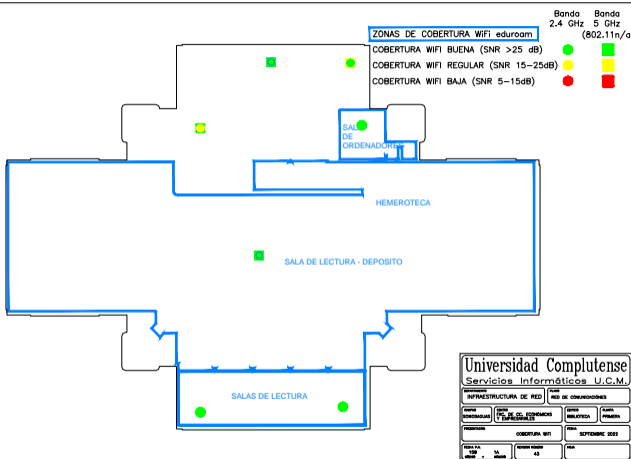

Universidad Complutense			
Servicios Informáticos U.C.M.			
SERVICIO: INFRAESTRUCTURA DE RED		PLAN: RED DE COMUNICACIONES	
OPERA: SERVIDORES	DIR: FAC. DE CC. ECONÓMICAS Y EMPRESARIALES	SERVI: BIBLIOTECA	PLAN: PRIMER
PROYECTO: COBERTURA WiFi		FECHA: SEPTIEMBRE 2022	
FECHA P.A.: 12/09/2022	SA: 000000	ENCARGADO: 43	FECHA: