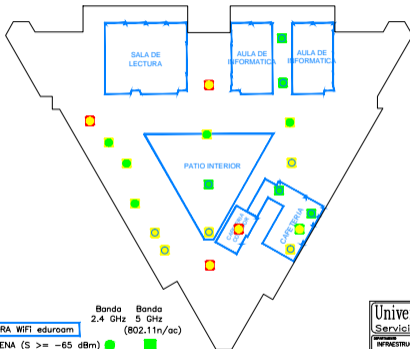

**ZONAS DE COBERTURA WIFI eduroam**

COBERTURA WIFI BUENA (SNR >25 dB)

COBERTURA WIFI REGULAR (SNR 15-25dB)

COBERTURA WIFI BAJA (SNR 5-15dB)

Banda 2.4 GHz  
Banda 5 GHz  
(802.11n/a)

Universidad Complutense			
Servicios Informáticos U.C.M.			
SERVICIOS INFRAESTRUCTURA DE RED		PLATA RED DE CONEXIONES	
USUARIO SERVICIOS	USUARIO CICLO DE GR. ECONÓMICAS Y EMPRESARIALES	SERVIDOR 3º CURSO	PLATA BAJA
PROYECTO COBERTURA WIFI		FECHA FEBRERO 2022	
ESTADO 14	FECHA 2022	USUARIO 207	PLATA

**ZONAS DE COBERTURA WIFI eduroam**

COBERTURA WIFI BUENA (SNR >25 dB)

COBERTURA WIFI REGULAR (SNR 15–25dB)

COBERTURA WIFI BAJA (SNR 5–15dB)

Banda 2.4 GHz    Banda 5 GHz  
(802.11n/d)

<b>Universidad Complutense</b> Servicios Informáticos U.C.M.			
SERVICIOS INFRAESTRUCTURA DE RED		ÁREA DE RED DE COMUNICACIONES	
NOMBRE SERVICIOS	CURSO (Dpto. DE CC. ECONÓMICAS Y EMPRESARIALES)	SEMESTRE Eº DE CURSO	FECHA BAJA
PROYECTO COBERTURA WIFI		FECHA FEBRERO 2023	
FECHA P.A. 14 MAR -	FECHA SOLICITUD 207	FECHA REVISIÓN	FECHA

**ZONAS DE COBERTURA WIFI eduroam**

COBERTURA WIFI BUENA ( $S \geq -65$  dBm)

COBERTURA WIFI ACEPTABLE

COBERTURA WIFI BAJA ( $S < -75$  dBm)

Banda 2.4 GHz (802.11n/ac)  
Banda 5 GHz

<h2 style="text-align: center;">Universidad Complutense</h2> <p style="text-align: center;">Servicios Informáticos U.C.M.</p>			
<b>PROYECTO</b> INFRAESTRUCTURA DE RED		<b>PLANO</b> RED DE COMUNICACIONES	
<b>AUTORES</b> SONSOLARIS	<b>CLIENTE</b> FAC. DE CC. ECONÓMICAS Y EMPRESARIALES	<b>DISEÑO</b> ALLARDO	<b>PLANTILLA</b> BAJA
<b>PROYECTOS</b> PLANTAS DE RED		<b>COBERTURA</b> WIFI	<b>FECHA</b> OCTUBRE 2022
<b>CÓDIGO</b> 15A	<b>EN</b> 	<b>REVISIÓN</b> 02	<b>OTRO</b> 