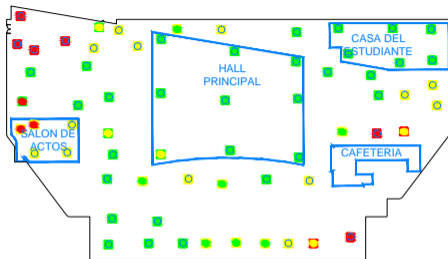

**ZONAS DE COBERTURA WiFi eduroam**

- COBERTURA WIFI BUENA (S  $\geq$  -65 dBm)
- COBERTURA WIFI ACEPTABLE
- COBERTURA WIFI BAJA (S  $<$  -75 dBm)

Banda 2.4 GHz Banda 5 GHz  
(802.11n/ac)

<b>Universidad Complutense</b>			
Servicios Informáticos U.C.M.			
SERVICIOS		PLATAFORMA	
INFRAESTRUCTURA DE RED		RES DE COMUNICACIONES	
CARRERAS	SERVICIOS	SERVICIOS	PLATAFORMA
MONEDA	VICERECTORADO DE ALUMNOS	ESTUDIANTES	NOTARIO
PROYECTOS		COBERTURA WIFI	FECHA
			FEBRERO 2019
FECHA	ESTADO	ACCIONES	OTROS
2019	SI	120	

**ZONAS DE COBERTURA WiFi eduroam**

COBERTURA WIFI BUENA (S  $\geq$  -65 dBm)

COBERTURA WIFI ACEPTABLE

COBERTURA WIFI BAJA (S  $<$  -75 dBm)

Banda 2.4 GHz Banda 5 GHz  
(802.11n/ac)

<h2>Universidad Complutense</h2> <p>Servicios Informáticos U.C.M.</p>			
<b>PROYECTO</b> INFRAESTRUCTURA DE RED		<b>PLAN</b> RED DE COMUNICACIONES	
<b>TIPO</b> MEMORIA	<b>TIPO</b> VICERRECTORADO DE ALUMNADO	<b>GRUPO</b> ESTUDIANTES	<b>PLATAFORMA</b> BWA
<b>PROYECTO</b> COBERTURA WIFI		<b>FECHA</b> FEBRERO 2019	
<b>FECHA PA.</b> 20	<b>FECHA IN.</b> 20	<b>FECHA BARRA</b> 1/20	<b>PÁG.</b> 1/20

**ZONAS DE COBERTURA WIFI eduroam**

COBERTURA WIFI BUENA (S  $\geq$  -65 dBm)

COBERTURA WIFI ACEPTABLE

COBERTURA WIFI BAJA (S  $<$  -75 dBm)

Banda 2.4 GHz  
Banda 5 GHz  
(802.11n/ac)

<b>Universidad Complutense</b>			
Servicios Informáticos U.C.M.			
PROYECTO INFRAESTRUCTURA DE RED		PLAN RED DE COMUNICACIONES	
GRUPO MONEDA	GRUPO INVESTIGACIONES DE ALUMNOS	GRUPO ESTUDIANTES	PLAZA PRIMERA
FECHA COBERTURA WIFI		FECHA FEBRERO 2019	
GRUPO AL DE	GRUPO TA	FECHA 130	GRUPO