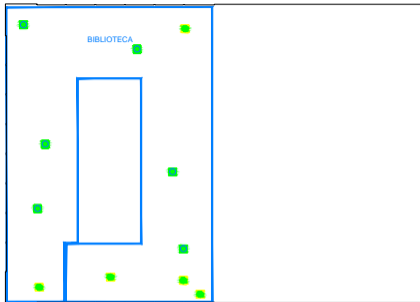

SERVICIOS INFRAESTRUCTURA DE RED		SERVICIOS RED DE COMUNICACIONES	
NOMBRE SERVIDORES	NOMBRE FACULTAD DE PROLOGAR	NOMBRE CENTRAL	NOMBRE BWA
PROYECTO COBERTURA WIFI		FECHA SEPTIEMBRE 2013	
FECHA SALIDA 2013	FECHA 2013	NOMBRE USUARIO 107	FECHA

ZONAS DE COBERTURA WIFI eduroam

COBERTURA WIFI BUENA (SNR >25 dB)

COBERTURA WIFI REGULAR (SNR 15-25dB)

COBERTURA WIFI BAJA (SNR 5-15dB)

Banda 2.4 GHz Banda 5 GHz (802.11n)

<h1>Universidad Complutense</h1> <p>Servicios Informáticos U.C.M.</p>			
<p>DEPARTAMENTO INFRAESTRUCTURA DE RED</p>	<p>ÁREA RED DE COMUNICACIONES</p>		
<p>CAMPUS SOMOSISVALDES</p>	<p>EDIFICIO FACULTAD DE PSICOLOGÍA</p>	<p>SALA CENTRAL</p>	<p>PUNTO FIBRA</p>
<p>PROYECTO COBERTURA WIFI</p>		<p>FECHA SEPTIEMBRE 2013</p>	
<p>FECHA P.A. 02 0209 +</p>	<p>OPERA C.S.A. SERVICIO</p>	<p>REVISION 0209 107</p>	<p>USUARIO</p>

ZONAS DE COBERTURA WIFI eduroam

COBERTURA WIFI BUENA (SNR >25 dB)

COBERTURA WIFI REGULAR (SNR 15-25dB)

COBERTURA WIFI BAJA (SNR 5-15dB)

Banda 2.4 GHz Banda 5 GHz (802.11n)

Universidad Complutense			
Servicios Informáticos U.C.M.			
DEPARTAMENTO INFRAESTRUCTURA DE RED		ÁREA RED DE COMUNICACIONES	
SERVIDOR SERVIDOR/ALMACÉN	SERVIDOR FACULTAD DE PSICOLOGÍA	SERVIDOR CENTRAL	SERVIDOR ALMACÉN/SEGUNDA
PROYECTO COBERTURA WIFI		FECHA SEPTIEMBRE 2013	
TIPO P.A. BO	LÍNEA CDA	GRUPO DE TRABAJO 107	OTRO

ZONAS DE COBERTURA WIFI eduroam

- COBERTURA WIFI BUENA (SNR >25 dB)
- COBERTURA WIFI REGULAR (SNR 15-25dB)
- COBERTURA WIFI BAJA (SNR 5-15dB)

Banda 2.4 GHz Banda 5 GHz
(802.11n)

Universidad Complutense		Servicios Informáticos U.C.M.	
INFORMACIÓN INFRAESTRUCTURA DE RED		PLAN RED DE COMUNICACIONES	
CARRERA SEMESTRES	GRUPO FACULTAD DE PSICOLOGÍA	GRUPO PABELLÓN I	PLANTA SÓCRITO
PROYECTO COBERTURA WIFI		FECHA SEPTIEMBRE 2013	
FECHA P.A. 02/09/13	USU. CDA. 00000	PROYECTO 107	PLAN