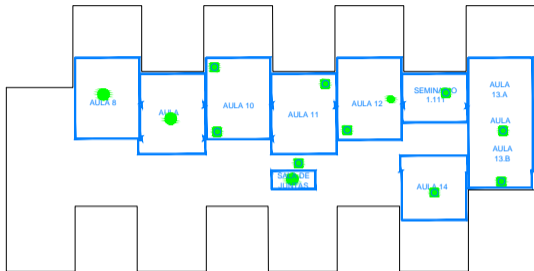

ZONAS DE COBERTURA WIFI eduroam

- COBERTURA WIFI BUENA (SNR >25 dB)
- COBERTURA WIFI REGULAR (SNR 15-25dB)
- COBERTURA WIFI BAJA (SNR 5-15dB)

Banda 2.4 GHz Banda 5 GHz
(802.11n)

Universidad Complutense		Servicios Informáticos U.C.M.	
INFORMACIÓN INFRAESTRUCTURA DE RED		PLAN RED DE COMUNICACIONES	
CARRERA SEMESTRES	GRUPO FACULTAD DE PSICOLOGÍA	GRUPO PABELLÓN I	PLANTA SÓCRITO
PROYECTO COBERTURA WIFI		FECHA SEPTIEMBRE 2013	
FECHA P.A. 02/09/13	USU. CDA. 00000	PROYECTO 107	PLAN

ZONAS DE COBERTURA WIFI eduroam

COBERTURA WIFI BUENA (SNR >25 dB)

COBERTURA WIFI REGULAR (SNR 15-25dB)

COBERTURA WIFI BAJA (SNR 5-15dB)

Banda 2.4 GHz
Banda 5 GHz
(802.11n)

Universidad Complutense
Servicios Informáticos U.C.M.

INFRASESTRUCTURA DE RED		REDES DE COMUNICACIONES	
CARRER DE INGENIERIA	CARRER FACULTAD DE PSICOLOGIA	CARRER PABELLÓN I	FACULTAD DE DERECHO
COBERTURA WIFI		SEPTIEMBRE 2013	
VERSIÓN 3.0	ALICIA CARRER	ESTACION 107	OTRO

TIPO DE LOCALIDAD

Banda 2.4 GHz Banda 5 GHz (802.11n)

ZONAS DE COBERTURA WIFI eduroam

COBERTURA WIFI BUENA (SNR >25 dB)

COBERTURA WIFI REGULAR (SNR 15-25dB)

COBERTURA WIFI BAJA (SNR 5-15dB)

Universidad Complutense
Servicios Informáticos U.C.M.