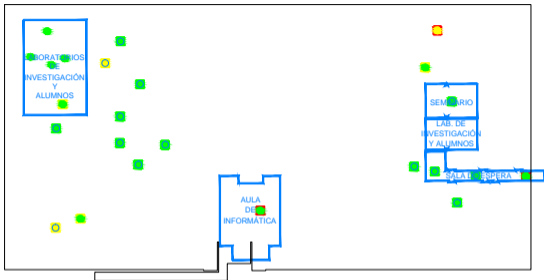

ZONAS DE COBERTURA WIFI eduroam

COBERTURA WIFI BUENA (SNR >25 dB)

COBERTURA WIFI REGULAR (SNR 15-25dB)

COBERTURA WIFI BAJA (SNR 5-15dB)

Banda 2.4 GHz Banda 5 GHz (802.11n)

<h1>Universidad Complutense</h1> <p>Servicios Informáticos U.C.M.</p>			
<p>DEPARTAMENTO INFRAESTRUCTURA DE RED</p>	<p>ÁREA RED DE COMUNICACIONES</p>		
<p>CAMPUS SOMOSISVALDES</p>	<p>EDIFICIO FACULTAD DE PSICOLOGÍA</p>	<p>SALA CENTRAL</p>	<p>PUNTO FIBRA</p>
<p>PROYECTO COBERTURA WIFI</p>		<p>FECHA SEPTIEMBRE 2013</p>	
<p>FECHA P.A. 02 0209 +</p>	<p>OPERA C.S.A. SERVICIO</p>	<p>REVISION 0209 107</p>	<p>USUARIO</p>

ZONAS DE COBERTURA WIFI eduroam

COBERTURA WIFI BUENA (SNR >25 dB)

COBERTURA WIFI REGULAR (SNR 15-25dB)

COBERTURA WIFI BAJA (SNR 5-15dB)

Banda 2.4 GHz Banda 5 GHz (802.11n)

Universidad Complutense			
Servicios Informáticos U.C.M.			
DEPARTAMENTO INFRAESTRUCTURA DE RED		ÁREA RED DE COMUNICACIONES	
SERVIDOR SERVIDOR/ALMACÉN	SERVIDOR FACULTAD DE PSICOLOGÍA	SERVIDOR CENTRAL	SERVIDOR ALMACÉN/SEGUNDA
PROYECTO COBERTURA WIFI		FECHA SEPTIEMBRE 2013	
TIPO P.A. BO	LÍNEA CDA	GRUPO DE TRABAJO 107	OTRO

ZONAS DE COBERTURA WIFI eduroam

- COBERTURA WIFI BUENA (SNR >25 dB)
- COBERTURA WIFI REGULAR (SNR 15-25dB)
- COBERTURA WIFI BAJA (SNR 5-15dB)

Banda 2.4 GHz Banda 5 GHz
(802.11n)

Universidad Complutense		Servicios Informáticos U.C.M.	
INFORMACIÓN INFRAESTRUCTURA DE RED		PLAN RED DE COMUNICACIONES	
CARRERA SEMESTRES	GRUPO FACULTAD DE PSICOLOGÍA	GRUPO PABELLÓN I	PLANTA SÓCRITO
PROYECTO COBERTURA WIFI		FECHA SEPTIEMBRE 2013	
FECHA P.A. 02/09/13	USU. CDA. 00000	PROYECTO 107	PLAN

ZONAS DE COBERTURA WIFI eduroam

COBERTURA WIFI BUENA (SNR >25 dB)

COBERTURA WIFI REGULAR (SNR 15-25dB)

COBERTURA WIFI BAJA (SNR 5-15dB)

Banda 2.4 GHz
Banda 5 GHz
(802.11n)

Universidad Complutense
Servicios Informáticos U.C.M.