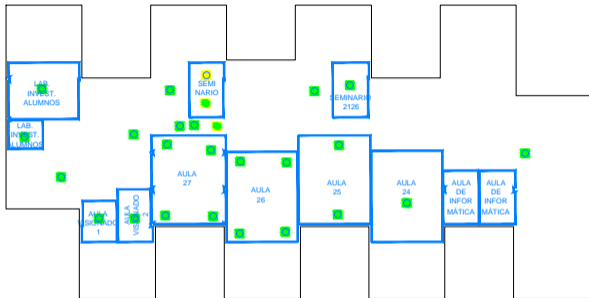

SERVICIOS INFRAESTRUCTURA DE RED		SERV. RED DE COMUNICACIONES	
CAMPO SCINDAGUROS	FACULTAD FACULTAD DE PSICOLOGIA	SERVICIO PABELLÓN I	FUERA TERCERA
PROYECTO: COBERTURA WIFI		FECHA SEPTIEMBRE 2013	
PROYECTO P.A. 802	USO CASA COMUNICACIONES	SEÑAL SERVIDOR 107	PLANO

PLANO DE LOCALIZACIÓN

ZONAS DE COBERTURA WIFI eduroam

COBERTURA WIFI BUENA (SNR >25 dB)

COBERTURA WIFI REGULAR (SNR 15–25dB)

COBERTURA WIFI BAJA (SNR 5–15dB)

Banda 2.4 GHz Banda 5 GHz
(802.11n)

Universidad Complutense			
Servicios Informáticos U.C.M.			
OPERADOR INFRAESTRUCTURA DE RED		PLAN RED DE COMUNICACIONES	
UBICACIÓN SERVICIOS	UBICACIÓN FACULTAD DE PSICOLOGÍA	ETIQUETA PABELLÓN I	PLANTA BAJA
TÍTULO COBERTURA WIFI		FECHA SEPTIEMBRE 2013	
FECHA PLAN 8/0	FECHA PLAN 8/0	FECHA ÚLTIMA 18/7	FECHA 18/7

PLANO DE LOCALIZACIÓN

ZONAS DE COBERTURA WIFI eduoroam

COBERTURA WIFI BUENA (SNR >25 dB)

COBERTURA WIFI REGULAR (SNR 15–25dB)

COBERTURA WIFI BAJA (SNR 5–15dB)

Banda 2.4 GHz
Banda 5 GHz (802.11n)

Universidad Complutense			
Servicios Informáticos U.C.M.			
DEPARTAMENTO INFRAESTRUCTURA DE RED		PLANO RED DE COMUNICACIONES	
OPERA SORDOAGUAS	OPERA FACULTAD DE PSICOLOGÍA	OPERA PABELLÓN II	OPERA PRIMERA
PROYECTO COBERTURA WIFI		FECHA SEPTIEMBRE 2013	
FECHA P.A. 00	LIN E18	ENCARGADO 107	FECHA

PLANO DE LOCALIZACIÓN

ZONAS DE COBERTURA WIFI eduroam

COBERTURA WIFI BUENA (SNR >25 dB)

COBERTURA WIFI REGULAR (SNR 15–25dB)

COBERTURA WIFI BAJA (SNR 5–15dB)

Banda 2.4 GHz Banda 5 GHz
(802.11n)

Universidad Complutense	
Servicios Informáticos U.C.M.	
PROYECTO INFRAESTRUCTURA DE RED	PLANO RED DE COMUNICACIONES
UBICACIÓN CARRERAS FACULTAD DE PSICOLOGÍA	ESPACIO PABELLÓN 1 PLANTA SEGUNDA
COBERTURA WIFI	
FECHA SEPTIEMBRE 2013	
FECHA P.A. 80	FECHA 12/09/2013
FECHA SÍMBOLO 107	FECHA