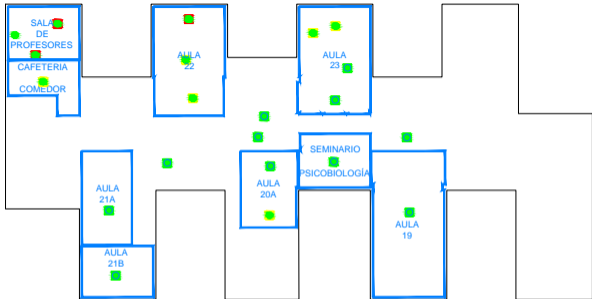

DEPARTAMENTO INFRAESTRUCTURA DE RED		PLANO RED DE COMUNICACIONES	
TÍTULO SERVIDORES	SUBVENCIONADO FACULTAD DE PSICOLOGÍA	SERIE PIÑELLÓN I	PLANO SEGUNDA
PROYECTO COBERTURA WIFI		FECHA SEPTIEMBRE 2013	
FECHA DTA. 2013	AUT. SOLÍS	REVISOR 107	HOJA 1

ZONAS DE COBERTURA WIFI eduroam

COBERTURA WIFI BUENA (SNR >25 dB)

COBERTURA WIFI REGULAR (SNR 15-25dB)

COBERTURA WIFI BAJA (SNR 5-15dB)

Banda 2.4 GHz Banda 5 GHz
(802.11n)

Fuero de localización

Universidad Complutense
Servicios Informáticos U.C.M.

SERVICIOS INFRAESTRUCTURA DE RED		SERV. RED DE COMUNICACIONES	
CAMPO SCINDAGUROS	FACULTAD FACULTAD DE PSICOLOGIA	SERVICIO PABELLÓN I	FUERA TERCERA
PROYECTO: COBERTURA WIFI		FECHA SEPTIEMBRE 2013	
PROYECTO P.A. 802	USO CASA COMUNICACIONES	SEÑAL SERVIDOR 107	PLANO

PLANO DE LOCALIZACIÓN

ZONAS DE COBERTURA WIFI eduroam

COBERTURA WIFI BUENA (SNR >25 dB)

COBERTURA WIFI REGULAR (SNR 15–25dB)

COBERTURA WIFI BAJA (SNR 5–15dB)

Banda 2.4 GHz Banda 5 GHz
(802.11n)

Universidad Complutense			
Servicios Informáticos U.C.M.			
OPERADOR INFRAESTRUCTURA DE RED		PLAN RED DE COMUNICACIONES	
UBICACIÓN SERVICIOS	UBICACIÓN FACULTAD DE PSICOLOGÍA	ETIQUETA PABELLÓN I	PLANTA BAJA
TÍTULO COBERTURA WIFI		FECHA SEPTIEMBRE 2013	
FECHA PLAN 8/0	FECHA PLAN 8/0	FECHA ÚLTIMA 18/7	FECHA 18/7