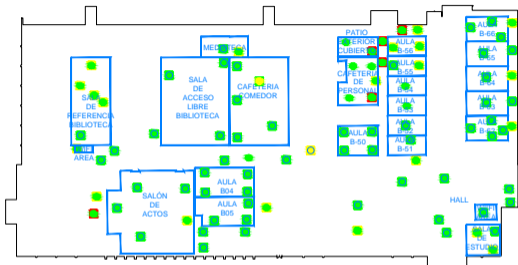

ZONAS DE COBERTURA WIFI eduroam

COBERTURA WIFI BUENA (SNR >25 dB)

COBERTURA WIFI REGULAR (SNR 15-25dB)

COBERTURA WIFI BAJA (SNR 5-15dB)

Banda Banda
2,4 GHz 5 GHz
(802.11n)

Universidad Complutense	
Servicios Informáticos U.C.M.	
PROYECTO INFRAESTRUCTURA DE RED	PLAN RED DE COMUNICACIONES
UBICACION SERVICIOS	UBICACION FACULTAD DE CC. POLÍTCAS Y SOCIOLOGÍA
UBICACION PRINCIPAL	UBICACION SOTANO
PROYECTO COBERTURA WIFI	FECHA JUNIO 2016
UBICACION AS SERV	UBICACION SA SERV
UBICACION SERV 169	UBICACION 16A

ZONAS DE COBERTURA WIFI eduroam

COBERTURA WIFI BUENA (SNR >25 dB)

COBERTURA WIFI REGULAR (SNR 15-25dB)

COBERTURA WIFI BAJA (SNR 5-15dB)

Banda 2.4 GHz Banda 5 GHz
(802.11n)

Universidad Complutense		Servicios Informáticos U.C.M.	
INFORMACIÓN INFRAESTRUCTURA DE RED		TIPO RED DE COMUNICACIONES	
NOMBRE ORGANIZACIÓN	FACULTAD DE CC. POLITICAS Y SOCIOLOGIA	TIPO PRINCIPAL	TIPO BAJA
PROYECTO COBERTURA WIFI		FECHA JUNIO 2019	
FECHA 08 JUN 2019	TIPO B1	TIPO 100	TIPO B1

ZONAS DE COBERTURA WIFI eduroam		Banda 2.4 GHz	Banda 5 GHz (802.11n)
COBERTURA WIFI BUENA (SNR >25 dB)			
COBERTURA WIFI REGULAR (SNR 15-25dB)			
COBERTURA WIFI BAJA (SNR 5-15dB)			

Universidad Complutense