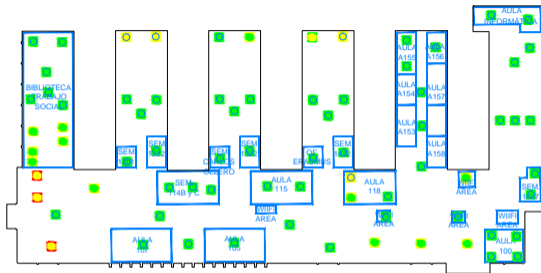

ZONAS DE COBERTURA WIFI eduroam

COBERTURA WIFI BUENA (SNR >25 dB)

COBERTURA WIFI REGULAR (SNR 15-25dB)

COBERTURA WIFI BAJA (SNR 5-15dB)

Banda Banda
2,4 GHz 5 GHz
(802.11n)

Universidad Complutense	
Servicios Informáticos U.C.M.	
PROYECTO INFRAESTRUCTURA DE RED	PLAN RED DE COMUNICACIONES
UBICACION SERVICIOS	UBICACION FACULTAD DE CC. POLÍTCAS Y SOCIOLOGÍA
UBICACION PRINCIPAL	UBICACION SOTANO
PROYECTO COBERTURA WIFI	FECHA JUNIO 2016
UBICACION AS SERV	UBICACION SA SERV
UBICACION SERV 169	UBICACION 16A

ZONAS DE COBERTURA WIFI eduroam

COBERTURA WIFI BUENA (SNR >25 dB)

COBERTURA WIFI REGULAR (SNR 15-25dB)

COBERTURA WIFI BAJA (SNR 5-15dB)

Banda 2.4 GHz Banda 5 GHz
(802.11n)

Universidad Complutense		Servicios Informáticos U.C.M.	
INFORMACIÓN INFRAESTRUCTURA DE RED		TIPO RED DE COMUNICACIONES	
NOMBRE ORGANIZACIÓN	FACULTAD DE CC. POLITICAS Y SOCIOLOGIA	TIPO PRINCIPAL	TIPO BAJA
PROYECTO COBERTURA WIFI		FECHA JUNIO 2019	
FECHA 08 JUN 2019	TIPO B1	TIPO 100	TIPO B1

ZONAS DE COBERTURA WIFI eduroam		Banda 2.4 GHz	Banda 5 GHz (802.11n)
COBERTURA WIFI BUENA (SNR >25 dB)			
COBERTURA WIFI REGULAR (SNR 15-25dB)			
COBERTURA WIFI BAJA (SNR 5-15dB)			

Universidad Complutense

Servicios Informáticos U.C.M.

SERVIDOR		ALUM	
INFRAESTRUCTURA DE RED		RED DE COMUNICACIONES	
UNIVERSIDAD	FACULTAD DE CC. POLÍTICAS Y SOCIALES	EDIFICIO	PUERTO PRINCIPAL
SERVIDOR		SERVIDOR	
COBERTURA WIFI		FECHA	
AÑO 2018			
FECHA PA.	LA	REVISIÓN	VERSIÓN
48	14	100	100