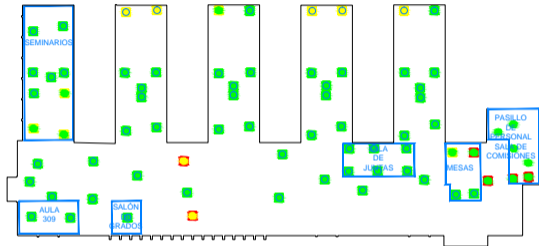

ZONAS DE COBERTURA WIFI eduroam

COBERTURA WIFI BUENA (SNR >25 dB)

COBERTURA WIFI REGULAR (SNR 15-25dB)

COBERTURA WIFI BAJA (SNR 5-15dB)

Banda 2.4 GHz
Banda 5 GHz
(802.11n)

Universidad Complutense
Servicios Informáticos U.C.M.

DEPARTAMENTO INFRAESTRUCTURA DE RED		ÁREA RED DE COMUNICACIONES	
UNIDAD DEPARTAMENTO	GRUPO FACULTAD DE CC. POLÍTICAS Y SOCIOLOGÍA	SERVIDOR PRINCIPAL	PLANTA TERCERA
PROYECTO COBERTURA WIFI		FECHA JUNIO 2018	
FECHA P.L. 48 08/06	3A 08/06	GRUPO DEBIDO 180	FECHA