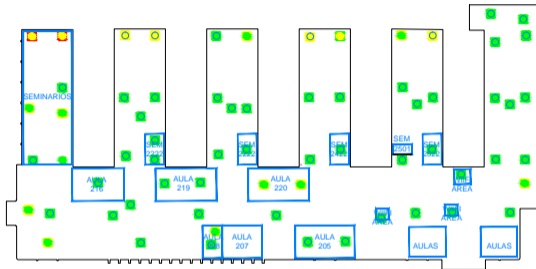

ZONAS DE COBERTURA WIFI eduroam

COBERTURA WIFI BUENA (SNR >25 dB)

COBERTURA WIFI REGULAR (SNR 15-25dB)

COBERTURA WIFI BAJA (SNR 5-15dB)

Banda Banda
2,4 GHz 5 GHz
(802.11n)

Universidad Complutense	
Servicios Informáticos U.C.M.	
PROYECTO INFRAESTRUCTURA DE RED	PLAN RED DE COMUNICACIONES
UBICACION SERVICIOS	UBICACION FACULTAD DE CC. POLÍTCAS Y SOCIOLOGÍA
UBICACION PRINCIPAL	UBICACION SOTANO
PROYECTO COBERTURA WIFI	FECHA JUNIO 2016
UBICACION AS SERV	UBICACION SA SERV
UBICACION SERV 169	UBICACION 16A

ZONAS DE COBERTURA WIFI eduroam

COBERTURA WIFI BUENA (SNR >25 dB)

COBERTURA WIFI REGULAR (SNR 15-25dB)

COBERTURA WIFI BAJA (SNR 5-15dB)

Banda 2.4 GHz Banda 5 GHz
(802.11n)

Universidad Complutense		Servicios Informáticos U.C.M.	
INFORMACIÓN INFRAESTRUCTURA DE RED		TIPO RED DE COMUNICACIONES	
NOMBRE ORGANIZACIÓN	FACULTAD DE CC. POLITICAS Y SOCIOLOGIA	TIPO PRINCIPAL	TIPO BAJA
PROYECTO COBERTURA WIFI		FECHA JUNIO 2019	
FECHA 08 JUN 2019	TIPO B1	TIPO 100	TIPO B1

ZONAS DE COBERTURA WIFI eduroam		Banda 2.4 GHz	Banda 5 GHz (802.11n)
COBERTURA WIFI BUENA (SNR >25 dB)			
COBERTURA WIFI REGULAR (SNR 15-25dB)			
COBERTURA WIFI BAJA (SNR 5-15dB)			

Universidad Complutense

Servicios Informáticos U.C.M.

SERVIDOR		ALUM	
INFRAESTRUCTURA DE RED		RED DE COMUNICACIONES	
UNIVERSIDAD	FACULTAD DE CC. POLÍTICAS Y SOCIALES	EDIFICIO	PUERTO PRINCIPAL
SERVIDOR		SERVIDOR	
COBERTURA WIFI		FECHA	
AÑO 2018			
FECHA PA.	LA	REVISIÓN	VERSIÓN
48	14	100	100