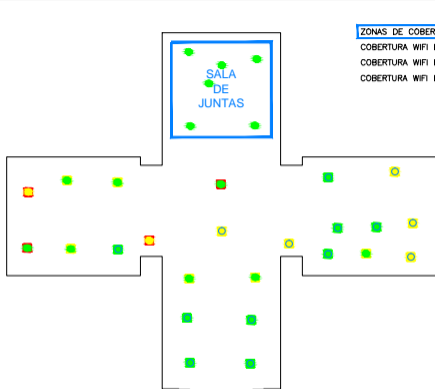

**ZONAS DE COBERTURA Wifi eduroam**

COBERTURA WIFI BUENA (SNR >25 dB)

COBERTURA WIFI REGULAR (SNR 15-25dB)

COBERTURA WIFI BAJA (SNR 5-15dB)

Banda 2.4 GHz    Banda 5 GHz  
(802.11n)

<b>Universidad Complutense</b>			
Servicios Informáticos U.C.M.			
SERVIDORES INFRAESTRUCTURA DE RED		RUM RED DE COMUNICACIONES	
ALUMNOS MÓNEDA	GRUPO PANELÓN DE GOBIERNO	GRUPO	ALUMNOS SOTAS
SERVIDORES PUNTO DE RED		COBERTURA WIFI	FECHA AÑO 2018
FECHA A.A. 22	FECHA M.M. 04	FECHA A.A.A.A. 2018	FECHA 71

ZONAS DE COBERTURA WiFi eduroam

COBERTURA WiFi BUENA (SNR >25 dB)

COBERTURA WiFi REGULAR (SNR 15–25dB)

COBERTURA WiFi BAJA (SNR 5–15dB)

Banda 2.4 GHz Banda 5 GHz (802.11n)

<b>Universidad Complutense</b>			
Servicios Informáticos U.C.M.			
SERVIDORES INFRAESTRUCTURA DE RED		RUM RED DE COMUNICACIONES	
SEÑAL MONICEA	SEÑAL PABELLÓN DE GOBIERNO	SEÑAL SEÑAL	SEÑAL SEÑAL
PUNTO DE RED PUNTO DE RED		SEÑAL SEÑAL	
SEÑAL SEÑAL		SEÑAL SEÑAL	
SEÑAL SEÑAL		SEÑAL SEÑAL	

ZONAS DE COBERTURA WIFI eduroam

COBERTURA WIFI BUENA (SNR >25 dB)

COBERTURA WIFI REGULAR (SNR 15-25dB)

COBERTURA WIFI BAJA (SNR 5-15dB)

Banda 2.4 GHz Banda 5 GHz (802.11n)

<b>Universidad Complutense</b>			
Servicios Informáticos U.C.M.			
INSTRUMENTACIÓN		Punto	
INFRAESTRUCTURA DE RED		RED DE COMUNICACIONES	
Nombre	Edificio	Servicio	Localidad
BONGLOA	PABELLÓN DE GOBIERNO		PRINCESA
PROYECTO		Fecha	
PUNTO DE RED COBERTURA WIFI		AGOSTO 2016	
Hoja N.º	Página	Total	
33	54	71	
Escala		Otro	