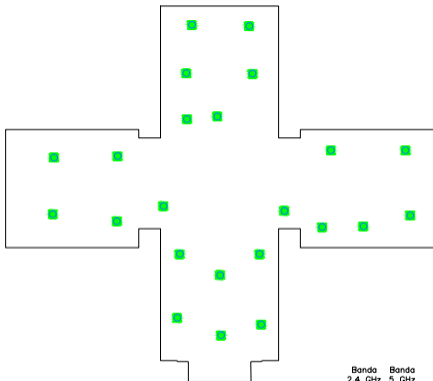

**ZONAS DE COBERTURA Wifi eduroam**

COBERTURA WIFI BUENA (SNR >25 dB)

COBERTURA WIFI REGULAR (SNR 15-25dB)

COBERTURA WIFI BAJA (SNR 5-15dB)

Banda 2.4 GHz    Banda 5 GHz  
(802.11n)

<b>Universidad Complutense</b>			
Servicios Informáticos U.C.M.			
SERVIDORES INFRAESTRUCTURA DE RED		RUM RED DE COMUNICACIONES	
ALUMNOS MÓNEDA	GRUPO PANELÓN DE GOBIERNO	GRUPO	ALUMNOS SOTAS
SERVIDORES PUNTO DE RED		COBERTURA WIFI	FECHA AÑO 2018
FECHA A.A. 22	FECHA M.M. 04	FECHA A.A.A.A. 2018	FECHA 71

ZONAS DE COBERTURA WiFi eduroam

COBERTURA WiFi BUENA (SNR >25 dB)

COBERTURA WiFi REGULAR (SNR 15–25dB)

COBERTURA WiFi BAJA (SNR 5–15dB)

Banda 2.4 GHz Banda 5 GHz (802.11n)

<b>Universidad Complutense</b>			
Servicios Informáticos U.C.M.			
SERVIDORES INFRAESTRUCTURA DE RED		RUM RED DE COMUNICACIONES	
SEÑAL MONICEA	SEÑAL PABELLÓN DE GOBIERNO	SEÑAL SEÑAL	SEÑAL SEÑAL
PUNTO DE RED PUNTO DE RED		SEÑAL SEÑAL	
SEÑAL SEÑAL		SEÑAL SEÑAL	
SEÑAL SEÑAL		SEÑAL SEÑAL	

ZONAS DE COBERTURA WIFI eduroam

COBERTURA WIFI BUENA (SNR >25 dB)

COBERTURA WIFI REGULAR (SNR 15-25dB)

COBERTURA WIFI BAJA (SNR 5-15dB)

Banda 2.4 GHz Banda 5 GHz (802.11n)

<b>Universidad Complutense</b>			
Servicios Informáticos U.C.M.			
INSTRUMENTACIÓN		Punto	
INFRAESTRUCTURA DE RED		RED DE COMUNICACIONES	
Nombre	Edificio	Servicio	Localidad
BONGLOA	PABELLÓN DE GOBIERNO		PRINCESA
PROYECTO		Fecha	
PUNTO DE RED COBERTURA WIFI		AGOSTO 2016	
Hoja N.º	Página	Total	
33	54	71	
Escala		Otro	