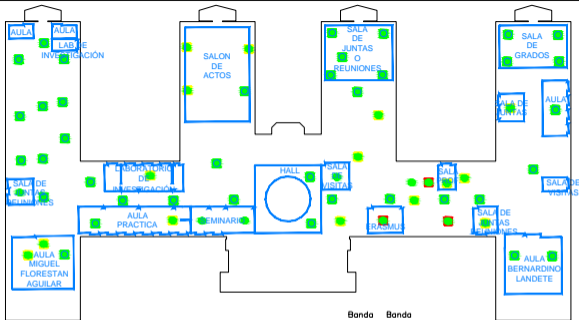

ZONAS DE COBERTURA WIFI eduroam

COBERTURA WIFI BUENA (SNR >25 dB)

COBERTURA WIFI REGULAR (SNR 15-25dB)

COBERTURA WIFI BAJA (SNR 5-15dB)

Banda 2.4 GHz Banda 5 GHz
(802.11n)

Universidad Complutense
Servicios Informáticos U.C.M.

SERVICIOS INFRAESTRUCTURA DE RED		ÁREA RED DE COMUNICACIONES	
CONSEJO MENCUDA	DEPARTAMENTO FACULTAD DE INGENIERÍA	PROYECTO SERVICIO	FECHA BAJA
PROYECTO COBERTURA WIFI		FECHA FEBRERO 2013	
PROYECTO AC SERVICIO	FECHA 10/11/13 BA SERVICIO	PROYECTO SERVICIO SERVICIO	FECHA SERVICIO