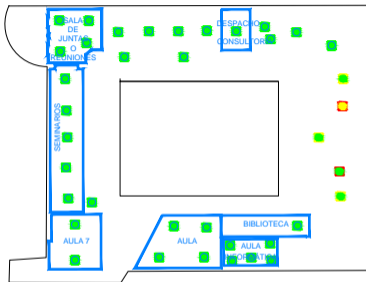

ZONAS DE COBERTURA WIFI eduroam

COBERTURA WIFI BUENA (SNR >25 dB)

COBERTURA WIFI REGULAR (SNR 15-25dB)

COBERTURA WIFI BAJA (SNR 5-15dB)

Banda 2.4 GHz
Banda 5 GHz
(802.11n)

Universidad Complutense			
Servicios Informáticos U.C.M.			
IDENTIFICACION INFRAESTRUCTURA DE RED		PLAN RED DE COMUNICACIONES	
NOMBRE CONDOMINIO	GRUPO MÁS FERRAS	GRUPO B	FUENTE AULA
PRESTADOR		COBERTURA WIFI	FECHA OCTUBRE 2019
FECHA P.A. TDC	AÑO 20	EDICION MUESTRA 48	PLANO

ZONAS DE COBERTURA Wifi eduroam

COBERTURA WIFI BUENA (SNR >25 dB)

COBERTURA WIFI REGULAR (SNR 15–25dB)

COBERTURA WIFI BAJA (SNR 5–15dB)

Banda 2.4 GHz
Banda 5 GHz
(802.11n)

Universidad Complutense				
Servicios Informáticos U.C.M.				
SERVIDORES		ALUMNOS		
INFRAESTRUCTURA DE RED		RED DE COMUNICACIONES		
NOMBRE	GRUPO	GRUPO	GRUPO	ALUMNO
SOMOSAGUAS	MÁS FERRE	B		PRIMERA
PROFESORES		COBERTURA WIFI		FECHA
				OCTUBRE 2010
FORMA AULA	GRUPO	GRUPO ALUMNOS	FECHA	
TRC	1A	48		
1000	10000			