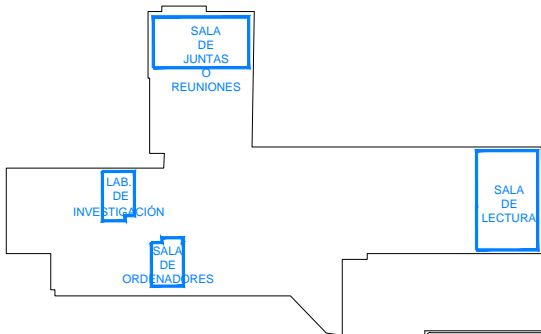

ZONAS DE COBERTURA WIFI eduroam

- COBERTURA WIFI BUENA (S \geq -65 dBm)
- COBERTURA WIFI ACEPTABLE
- COBERTURA WIFI BAJA (S $<$ -75 dBm)

Banda 2.4 GHz Banda 5 GHz
(802.11n/ac)

Universidad Complutense			
Servicios Informáticos U.C.M.			
INFORMACIÓN INFRAESTRUCTURA DE RED		PUNTO RED DE COMUNICACIONES	
PAÍS MEXICO	ORGANISMO INSTITUTO PLURIDISCIPLINAR	SECTOR OTRO	PLANTA SOTANO
PROYECTO COBERTURA WIFI		FECHA DICIEMBRE 2019	
VERSIÓN 1.0	ELABORADO S.A.	FECHA REVISIÓN 41	OTRO S.A.

ZONAS DE COBERTURA Wifi eduroam

COBERTURA WIFI BUENA (S \geq -65 dBm)

COBERTURA WIFI ACEPTABLE

COBERTURA WIFI BAJA (S $<$ -75 dBm)

Banda 2.4 GHz (802.11n/ac) Banda 5 GHz

Universidad Complutense
Servicios Informáticos U.C.M.

DEPARTAMENTO INFRAESTRUCTURA DE RED		ÁREA RED DE COMUNICACIONES	
CÓDIGO MÓDULO	TÍTULO INSTITUTO PLURIDISCIPLINAR	GRUPO	CURSO BAJA
PROYECTO COBERTURA WIFI		FECHA DICIEMBRE 2019	
USUARIO M. J. GARCÍA	GRUPO 41	FECHA	