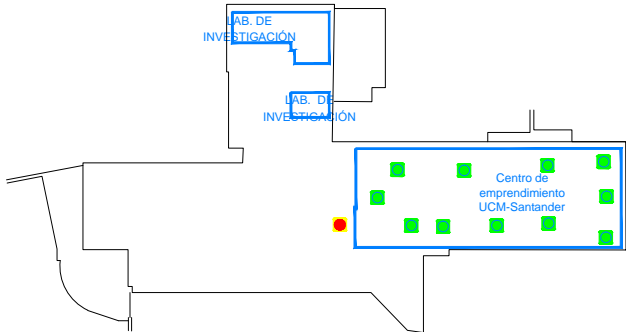

ZONAS DE COBERTURA WIFI eduroam

- COBERTURA WIFI BUENA (S \geq -65 dBm)
- COBERTURA WIFI ACEPTABLE
- COBERTURA WIFI BAJA (S $<$ -75 dBm)

Banda 2.4 GHz Banda 5 GHz
(802.11n/ac)

Universidad Complutense			
Servicios Informáticos U.C.M.			
INFORMACIÓN INFRAESTRUCTURA DE RED		PUNTO RED DE COMUNICACIONES	
PAÍS MEXICO	ORGANISMO INSTITUTO PLURIDISCIPLINAR	SECTOR OTRO	PLANTA SOTANO
PROYECTO COBERTURA WIFI		FECHA DICIEMBRE 2019	
VERSIÓN 1.0	ELABORADO S.A.	FECHA REVISIÓN 41	OTRO S.A.

ZONAS DE COBERTURA Wifi eduroam

COBERTURA WIFI BUENA (S \geq -65 dBm)

COBERTURA WIFI ACEPTABLE

COBERTURA WIFI BAJA (S $<$ -75 dBm)

Banda 2.4 GHz (802.11n/ac) Banda 5 GHz

Universidad Complutense
Servicios Informáticos U.C.M.

DEPARTAMENTO INFRAESTRUCTURA DE RED		ÁREA RED DE COMUNICACIONES	
CÓDIGO MÓDULO	TÍTULO INSTITUTO PLURIDISCIPLINAR	GRUPO	CURSO BAJA
PROYECTO COBERTURA WIFI		FECHA DICIEMBRE 2019	
USUARIO M. J. GARCÍA	GRUPO 41	FECHA	