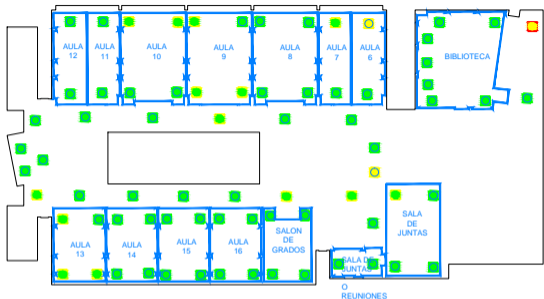

ZONAS DE COBERTURA WiFi eduroam

COBERTURA WiFi BUENA (SNR >25 dB)

COBERTURA WiFi REGULAR (SNR 15-25dB)

COBERTURA WiFi BAJA (SNR 5-15dB)

Banda 2.4 GHz
Banda 5 GHz
(802.11n)

Universidad Complutense			
Servicios Informáticos U.C.M.			
INFORMACIÓN INFRAESTRUCTURA DE RED		ALAB RED DE COMUNICACIONES	
SECTOR MONDOGA	DEPARTAMENTO FACULTAD DE INFORMÁTICA	SECTOR ALAB	ALAB ALAB
PROYECTO COBERTURA WiFi		FECHA NOVIEMBRE 2017	
VERSIÓN 1.00	FECHA ÚLTIMA MODIFICACIÓN 1.00	ALAB	

ZONAS DE COBERTURA WiFi eduroom

COBERTURA WIFI BUENA (SNR >25 dB)

COBERTURA WIFI REGULAR (SNR 15-25dB)

COBERTURA WIFI BAJA (SNR 5-15dB)

Banda 2.4 GHz Banda 5 GHz
(802.11n)

Universidad Complutense
Servicios Informáticos U.C.M.

INFORMACION		PLAN	
INFRAESTRUCTURA DE RED		RED DE COMUNICACIONES	
AREA	AREA	AREA	AREA
BIENESTAR	FACULTAD DE INFORMÁTICA	BIENESTAR	PLAN
PROYECTO		FECHA	
COBERTURA WIFI		NOVIEMBRE 2017	
FECHA PAJ.	FECHA INICIO	FECHA	
130			