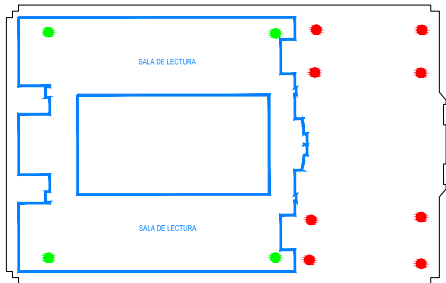

ZONAS DE COBERTURA WIFI eduroam

COBERTURA WIFI BUENA (SNR >25 dB)

COBERTURA WIFI REGULAR (SNR 15-25dB)

COBERTURA WIFI BAJA (SNR 5-15dB)

Banda 2.4 GHz
Banda 5 GHz (802.11n)

Universidad Complutense Servicios Informáticos U.C.M.		DEPARTAMENTO INFRAESTRUCTURA DE RED		FUNK RED DE COMUNICACIONES	
		GRUPO MONICOLA	COMISIÓN TALLER DE SEGURIDAD E HISTORIA	EQUIPO SECURIA	FUNCIÓN SECUNDARIA
PROYECTO COBERTURA WIFI		FECHA JULIO 2015			
VERSIÓN P.A. 0000	FECHA ÚLTIMA MODIFICACIÓN 0000	NÚMERO DE PÁGINAS 122	PÁGINA 000