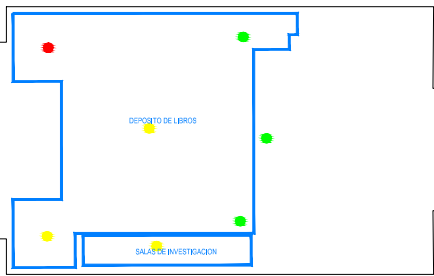

**ZONAS DE COBERTURA WIFI eduroam**

COBERTURA WIFI BUENA (SNR >25 dB)

COBERTURA WIFI REGULAR (SNR 15–25dB)

COBERTURA WIFI BAJA (SNR 5–15dB)

Banda 2.4 GHz    Banda 5 GHz  
(802.11n)

<b>Universidad Complutense</b>		<b>Servicios Informáticos U.C.M.</b>	
Infraestructura de Red		Red de Conexiones	
Nombre	Facultad de Ciencias e Historia	Fecha	11 de Mayo
Minuta			
Cobertura WiFi		Julio 2018	
Alta de...	100	100	100
		100	

**ZONAS DE COBERTURA WiFi eduroam**

- COBERTURA WIFI BUENA (SNR >25 dB)
- COBERTURA WIFI REGULAR (SNR 15-25dB)
- COBERTURA WIFI BAJA (SNR 5-15dB)

Banda 2.4 GHz    Banda 5 GHz (802.11n)

● ■  
● ■  
● ■

**Universidad Complutense**  
**Servicios Informáticos U.C.M.**

INFORMACIÓN		PLAN	
INFRAESTRUCTURA DE RED		RED DE COMUNICACIONES	
nombre: MONCLDA	grupo: FACULTAD DE GEOGRAFÍA E HISTORIA	curso: 1º	sede: MADRID 13ª ASIGNA.
fecha de emisión: COBERTURA WIFI		fecha: JULIO 2018	
hora y día: 11:00 a 11:15	número de usuarios: 122	hora: 10:00	