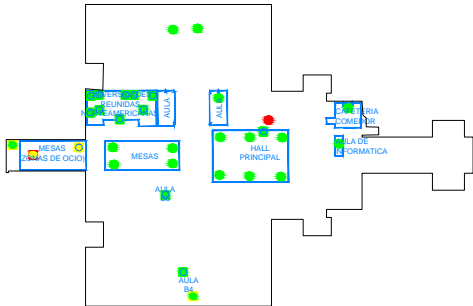

**ZONAS DE COBERTURA Wifi eduroom**

- COBERTURA WIFI BUENA (SNR >25 dB)
- COBERTURA WIFI REGULAR (SNR 15–25dB)
- COBERTURA WIFI BAJA (SNR 5–15dB)

Banda 2.4 GHz	Banda 5 GHz (802.11n)

<b>Universidad Complutense</b>			
Servicios Informáticos U.C.M.			
INFORMACIÓN		FECHA	
INFRAESTRUCTURA DE RED		RED DE COMUNICACIONES	
USUARIO	USUARIO	USUARIO	USUARIO
WINDICIA	WINDICIA DE SEGURIDAD E HISTORIA	USUARIO	USUARIO
INFORMACIÓN		FECHA	
COBERTURA WIFI		AÑO	
AÑO		AÑO	
USUARIO	USUARIO	USUARIO	USUARIO
USUARIO	USUARIO	USUARIO	USUARIO

**ZONAS DE COBERTURA WIFI eduroam**

- COBERTURA WIFI BUENA (SNR >25 dB)
- COBERTURA WIFI REGULAR (SNR 15–25dB)
- COBERTURA WIFI BAJA (SNR 5–15dB)

Banda 2.4 GHz    Banda 5 GHz (802.11n)

- ■
- ■
- ■

<b>Universidad Complutense</b>	
Servicios Informáticos U.C.M.	
PROYECTO INFRAESTRUCTURA DE RED	FECHA RED DE COMUNICACIONES
AUTOR MENCIONA	FECHA FACULTAD DE GEOGRAFIA E HISTORIA
PROYECTO COBERTURA WIFI	FECHA JULIO 2018
PÁG. N.º 1	PÁG. TOTAL 122

**ZONAS DE COBERTURA WiFi eduroam**

COBERTURA WIFI BUENA (SNR >25 dB)

COBERTURA WIFI REGULAR (SNR 15-25dB)

COBERTURA WIFI BAJA (SNR 5-15dB)

Banda 2.4 GHz  
Banda 5 GHz  
(802.11n)