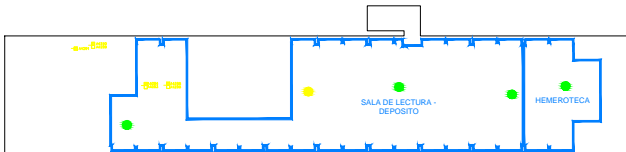

**ZONAS DE COBERTURA WiFi eduroam**

COBERTURA WIFI BUENA (SNR >25 dB)

COBERTURA WIFI REGULAR (SNR 15-25dB)

COBERTURA WIFI BAJA (SNR 5-15dB)

Banda 2.4 GHz    Banda 5 GHz  
(802.11n)

<b>Universidad Complutense</b>	
Servicios Informáticos U.C.M.	
ORGANIZACIÓN INFRAESTRUCTURA DE RED	PLATAFORMA RED DE COMUNICACIONES
UNIDAD MÓDULO DE GEOGRAFÍA E HISTORIA	PROYECTO SEGURIDAD
COBERTURA WIFI	
FECHA PA. JULIO 2015	FECHA DE ELABORACIÓN 122

**ZONAS DE COBERTURA WiFi eduroam**

COBERTURA WIFI BUENA (SNR >25 dB)

COBERTURA WIFI REGULAR (SNR 15–25dB)

COBERTURA WIFI BAJA (SNR 5–15dB)

Banda 2.4 GHz    Banda 5 GHz  
(802.11n)

<b>Universidad Complutense</b>			
Servicios Informáticos U.C.M.			
SERVIDOR INFRAESTRUCTURA DE RED		PLUM RED DE COMUNICACIONES	
USUARIO	USUARIO	USUARIO	TITULO TITULO (V. ASIGN.)
MONEDA		FACULTAD DE ECONOMIA E HISTORIA	
RESERVACION		COBERTURA WIFI	
FECHA P.A.		FECHA	
USUARIO		USUARIO	
		132	
		JULIO 2013	