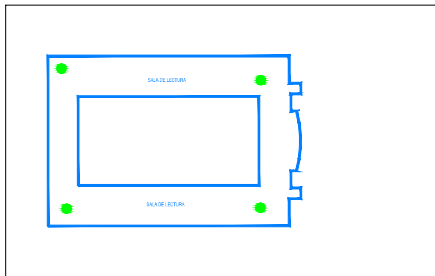

**ZONAS DE COBERTURA WIFI eduroam**

COBERTURA WIFI BUENA (SNR >25 dB)

COBERTURA WIFI REGULAR (SNR 15-25dB)

COBERTURA WIFI BAJA (SNR 5-15dB)

Banda 2.4 GHz  
Banda 5 GHz (802.11n)

<b>Universidad Complutense</b> Servicios Informáticos U.C.M.		DEPARTAMENTO <b>INFRAESTRUCTURA DE RED</b>		FUNK <b>RED DE COMUNICACIONES</b>	
		GRUPO <b>MONICOLA</b>	COMISIÓN <b>TALLER DE SEGURIDAD E HISTORIA</b>	EQUIPO <b>SECURIA</b>	FUNCIÓN <b>SECUNDARIA</b>
PROYECTO <b>COBERTURA WIFI</b>		FECHA <b>JULIO 2015</b>			
VERSIÓN P.A. <b>0000</b>	FECHA ÚLTIMA MODIFICACIÓN <b>0000</b>	NÚMERO DE PÁGINAS <b>122</b>	PÁGINA <b>000</b>		