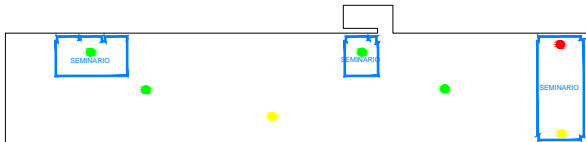

ZONAS DE COBERTURA WiFi eduraam

COBERTURA WIFI BUENA (SNR >25 dB)

COBERTURA WIFI REGULAR (SNR 15–25dB)

COBERTURA WIFI BAJA (SNR 5–15dB)

Banda 2.4 GHz   Banda 5 GHz
(802.11n)

Universidad Complutense		Servicios Informáticos U.C.M.	
PROGRAMA INFRAESTRUCTURA DE RED		PLAN RED DE COMUNICACIONES	
NOMBRE UNIVERSIDAD	NOMBRE FACULTAD DE CIENCIAS DE COMPUTACIÓN Y INFORMÁTICA	ASIGNATURA	TÍTULO INFORMÁTICA (Mº INFORMÁTICA)
PROYECTO COBERTURA WIFI		FECHA AÑO 2015	
ÁREA DE ESTUDIOS	PLAZA DE ESTUDIOS	GRUPO DE TRABAJO 132	OTRO