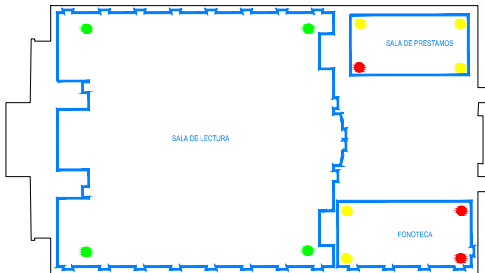

INFORMACIÓN		PLAN	
INFRAESTRUCTURA DE RED		RED DE COMUNICACIONES	
nombre: MONCLDA	grupo: FACULTAD DE GEOGRAFÍA E HISTORIA	curso: 1º	sede: MADRID 13ª ASIGNA.
fecha de emisión: COBERTURA WIFI		fecha: JULIO 2018	
hora y día: 11:00 a 11:15	número de usuarios: 122	hora: 10:00	

**ZONAS DE COBERTURA WIFI eduroam**

- COBERTURA WIFI BUENA (SNR >25 dB)
- COBERTURA WIFI REGULAR (SNR 15-25dB)
- COBERTURA WIFI BAJA (SNR 5-15dB)

Banda 2.4 GHz	Banda 5 GHz (802.11n)

<b>Universidad Complutense</b>	
Servicios Informáticos U.C.M.	
DEPARTAMENTO INFRAESTRUCTURA DE RED	PLANO RED DE COMUNICACIONES
UBICACION MONCLOA	AREA FACULTAD DE GEOGRAFIA E HISTORIA
PROYECTISTA	FECHA JULIO 2015
TIPO PLANO COBERTURA WIFI	NUMERO PLANO 122