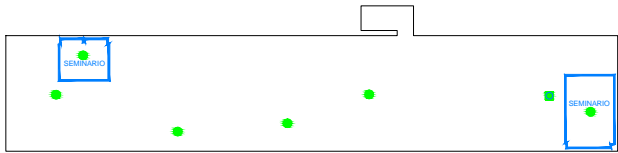

**ZONAS DE COBERTURA WIFI eduroam**

COBERTURA WIFI BUENA (SNR >25 dB)

COBERTURA WIFI REGULAR (SNR 15–25dB)

COBERTURA WIFI BAJA (SNR 5–15dB)

Banda 2.4 GHz Banda 5 GHz (802.11n)

<b>Universidad Complutense</b>			
Servicios Informáticos U.C.M.			
OPERACIONES		RED DE COMUNICACIONES	
INFRAESTRUCTURA DE RED		RED DE COMUNICACIONES	
CAPSA	BANDA	USUARIO	SUC. SUPLENTE
MONITOR	FACULTAD DE GEOGRAFIA E HISTORIA		(OY. ASIGNA)
PROYECTO		FECHA	
		COBERTURA WIFI	JULIO 2018
FECHA PA.	TURNO	PUNTO DE VISTA	USUARIO
	DIAS	123	

**ZONAS DE COBERTURA WIFI eduroam**

COBERTURA WIFI BUENA (SNR >25 dB)

COBERTURA WIFI REGULAR (SNR 15-25dB)

COBERTURA WIFI BAJA (SNR 5-15dB)

Banda 2.4 GHz    Banda 5 GHz  
(802.11n)

<b>Universidad Complutense</b>			
Servicios Informáticos U.C.M.			
SERVIDICIOS		PLAN DE COMUNICACIONES	
INFRAESTRUCTURA DE RED		RED DE COMUNICACIONES	
AREA	AREA	AREA	CUENCA
MONCLOA	FACULTAD DE GEOGRAFIA E HISTORIA		CUENCA SURTA (7ª ASIGNA)
PROYECTO		FECHA	
COBERTURA WIFI		JULIO 2015	
SEMA.FA.	PLAN DE COMUNICACIONES	FECHA SIGUIENTE	USA
	123	123	

**ZONAS DE COBERTURA Wifi eduroam**

COBERTURA WIFI BUENA (SNR >25 dB)

COBERTURA WIFI REGULAR (SNR 15-25dB)

COBERTURA WIFI BAJA (SNR 5-15dB)

Banda 2.4 GHz    Banda 5 GHz  
(802.11n)

**Universidad Complutense**  
Servicios Informáticos U.C.M.