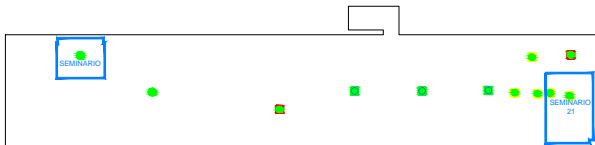

**ZONAS DE COBERTURA WIFI eduroam**

COBERTURA WIFI BUENA (SNR >25 dB)

COBERTURA WIFI REGULAR (SNR 15–25dB)

COBERTURA WIFI BAJA (SNR 5–15dB)

Banda 2.4 GHz Banda 5 GHz (802.11n)

<b>Universidad Complutense</b>			
Servicios Informáticos U.C.M.			
OPERACIONES		RED DE COMUNICACIONES	
INFRAESTRUCTURA DE RED		RED DE COMUNICACIONES	
CAPSA	BANDA	USUARIO	SUC. SUPLENTE
MONITOR	FACULTAD DE GEOGRAFIA E HISTORIA		(OY. ASIGNA)
PROYECTO		FECHA	
		COBERTURA WIFI	JULIO 2018
FECHA PA.	TURNO	PUNTO DE VISTA	USUARIO
	DIAS	123	

**ZONAS DE COBERTURA WIFI eduroam**

COBERTURA WIFI BUENA (SNR >25 dB)

COBERTURA WIFI REGULAR (SNR 15-25dB)

COBERTURA WIFI BAJA (SNR 5-15dB)

Banda 2.4 GHz    Banda 5 GHz  
(802.11n)

<b>Universidad Complutense</b>			
Servicios Informáticos U.C.M.			
SERVIDICIOS		PLAN DE COMUNICACIONES	
INFRAESTRUCTURA DE RED		RED DE COMUNICACIONES	
AREA	AREA	AREA	CUENCA
MONCLOA	FACULTAD DE GEOGRAFIA E HISTORIA		CUENCA SURTA (7ª ASIGNA)
PROYECTO		FECHA	
COBERTURA WIFI		JULIO 2015	
SEMA.FA.	PLAN DE COMUNICACIONES	FECHA SIGUIENTE	USA
	123	123	