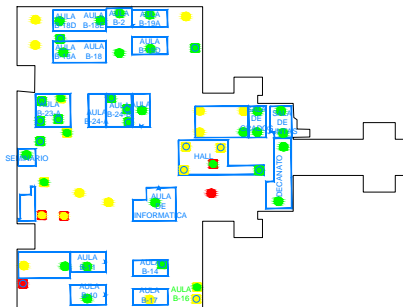

**ZONAS DE COBERTURA Wifi eduroom**

- COBERTURA WIFI BUENA (SNR >25 dB)
- COBERTURA WIFI REGULAR (SNR 15–25dB)
- COBERTURA WIFI BAJA (SNR 5–15dB)

Banda 2.4 GHz	Banda 5 GHz (802.11n)

<b>Universidad Complutense</b>			
Servicios Informáticos U.C.M.			
INFORMACIÓN		FECHA	
INFRAESTRUCTURA DE RED		RED DE COMUNICACIONES	
USUARIO	USUARIO	USUARIO	USUARIO
WINDICIA	WINDICIA DE SEGURIDAD E HISTORIA	USUARIO	USUARIO
INFORMACIÓN		FECHA	
COBERTURA WIFI		AÑO	
AÑO		AÑO	
USUARIO	USUARIO	USUARIO	USUARIO
USUARIO	USUARIO	USUARIO	USUARIO

**ZONAS DE COBERTURA WIFI eduroam**

- COBERTURA WIFI BUENA (SNR >25 dB)
- COBERTURA WIFI REGULAR (SNR 15–25dB)
- COBERTURA WIFI BAJA (SNR 5–15dB)

Banda 2.4 GHz    Banda 5 GHz (802.11n)

- ■
- ■
- ■

<b>Universidad Complutense</b>	
Servicios Informáticos U.C.M.	
PROYECTO INFRAESTRUCTURA DE RED	FECHA RED DE COMUNICACIONES
AUTOR MENCIONA	FECHA FACULTAD DE GEOGRAFIA E HISTORIA
PROYECTO COBERTURA WIFI	FECHA JULIO 2018
PÁG. N.º 1	PÁG. TOTAL 122

**ZONAS DE COBERTURA WiFi eduroam**

COBERTURA WIFI BUENA (SNR >25 dB)

COBERTURA WIFI REGULAR (SNR 15-25dB)

COBERTURA WIFI BAJA (SNR 5-15dB)

Banda 2.4 GHz  
Banda 5 GHz  
(802.11n)