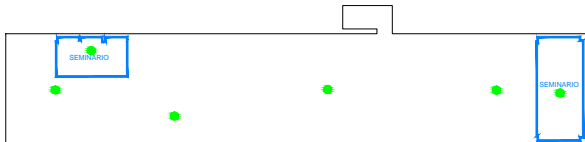

**ZONAS DE COBERTURA WiFi eduraam**

COBERTURA WIFI BUENA (SNR >25 dB)

COBERTURA WIFI REGULAR (SNR 15–25dB)

COBERTURA WIFI BAJA (SNR 5–15dB)

Banda 2.4 GHz    Banda 5 GHz  
(802.11n)

<b>Universidad Complutense</b>		Servicios Informáticos U.C.M.	
PROGRAMA INFRAESTRUCTURA DE RED		PLAN RED DE COMUNICACIONES	
NOMBRE UNIVERSIDAD	NOMBRE FACULTAD DE CIENCIAS DE COMPUTACIÓN Y INFORMÁTICA	ASIGNATURA	TÍTULO INFORMÁTICA (Mº INFORMÁTICA)
PROYECTO COBERTURA WIFI		FECHA AÑO 2015	
ÁREA DE ESTUDIOS	PLAZA DE ESTUDIOS	GRUPO DE TRABAJO 132	OTRO

**ZONAS DE COBERTURA WiFi eduraam**

COBERTURA WIFI BUENA (SNR >25 dB)

COBERTURA WIFI REGULAR (SNR 15–25dB)

COBERTURA WIFI BAJA (SNR 5–15dB)

Banda 2.4 GHz  
Banda 5 GHz  
(802.11n)

<b>Universidad Complutense</b>		<b>Servicios Informáticos U.C.M.</b>	
PROGRAMA		PLAN	
INFRAESTRUCTURA DE RED		RED DE COMUNICACIONES	
NOMBRE	FECHA	OPERA	USUARIO
WOLCOSA	FACULTAD DE CIENCIAS Y LETRAS	HISTORIA	107.102025
PROYECTO		COBERTURA WIFI	FECHA
			AJULIO 2015
REVISOR	FECHA	REVISOR	FECHA
	15/06/2015	100	

**ZONAS DE COBERTURA WIFI eduroam**

COBERTURA WIFI BUENA (SNR >25 dB)

COBERTURA WIFI REGULAR (SNR 15–25dB)

COBERTURA WIFI BAJA (SNR 5–15dB)

Banda 2.4 GHz    Banda 5 GHz  
(802.11n)

<b>Universidad Complutense</b>		<b>Servicios Informáticos U.C.M.</b>	
Infraestructura de Red		Red de Conexiones	
Nombre	Facultad de Ciencias e Historia	Fecha	11 de Mayo
Minuta			
Cobertura WiFi		Julio 2018	
Alta de...	100	100	100
		100	