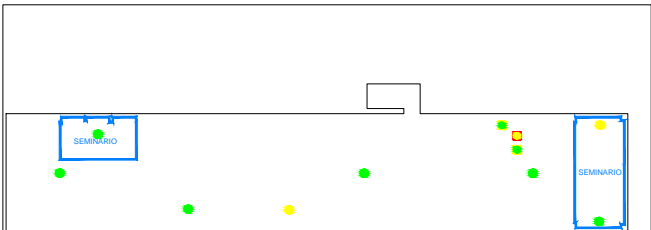

**ZONAS DE COBERTURA WiFi eduraam**

COBERTURA WIFI BUENA (SNR >25 dB)

COBERTURA WIFI REGULAR (SNR 15–25dB)

COBERTURA WIFI BAJA (SNR 5–15dB)

Banda 2.4 GHz  
Banda 5 GHz  
(802.11n)

<b>Universidad Complutense</b>		<b>Servicios Informáticos U.C.M.</b>	
PROGRAMA		PLAN	
INFRAESTRUCTURA DE RED		RED DE COMUNICACIONES	
NOMBRE	FECHA	OPERA	USUARIO
WOLCOSA	FACULTAD DE CIENCIAS Y LETRAS	HISTORIA	107.102025
PROYECTO		COBERTURA WIFI	FECHA
			AJULIO 2015
REVISOR	FECHA	REVISOR	FECHA
	15/06/2015	100	

**ZONAS DE COBERTURA WIFI eduroam**

COBERTURA WIFI BUENA (SNR >25 dB)

COBERTURA WIFI REGULAR (SNR 15–25dB)

COBERTURA WIFI BAJA (SNR 5–15dB)

Banda 2.4 GHz    Banda 5 GHz  
(802.11n)

<b>Universidad Complutense</b>		<b>Servicios Informáticos U.C.M.</b>	
Infraestructura de Red		Red de Conexiones	
Nombre	Facultad de Ciencias e Historia	Fecha	11 de Mayo
Minuta			
Cobertura WiFi		Julio 2018	
Alta de...	100	100	100
		100	

INFORMACIÓN		PLAN	
INFRAESTRUCTURA DE RED		RED DE COMUNICACIONES	
nombre: MONCLDA	grupo: FACULTAD DE GEOGRAFÍA E HISTORIA	curso: 1º	sede: MADRID 13ª ASIGNA.
fecha de emisión: COBERTURA WIFI		fecha: JULIO 2018	
hora y día: 11:00 a 11:15	número de usuarios: 122	hora: 10:00	