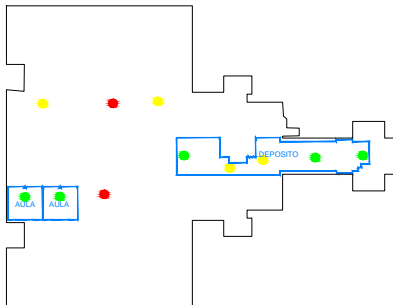

**ZONAS DE COBERTURA WIFI eduroam**

- COBERTURA WIFI BUENA (SNR >25 dB)
- COBERTURA WIFI REGULAR (SNR 15–25dB)
- COBERTURA WIFI BAJA (SNR 5–15dB)

Banda 2.4 GHz    Banda 5 GHz (802.11n)

- ■
- ■
- ■

<b>Universidad Complutense</b>	
Servicios Informáticos U.C.M.	
PROYECTO INFRAESTRUCTURA DE RED	FECHA RED DE COMUNICACIONES
AUTOR MENCIONA	FECHA FACULTAD DE GEOGRAFIA E HISTORIA
PROYECTO COBERTURA WIFI	FECHA JULIO 2018
PÁG. N.º 1	PÁG. TOTAL 122

**ZONAS DE COBERTURA WiFi eduroam**

COBERTURA WIFI BUENA (SNR >25 dB)

COBERTURA WIFI REGULAR (SNR 15-25dB)

COBERTURA WIFI BAJA (SNR 5-15dB)

Banda 2.4 GHz  
Banda 5 GHz  
(802.11n)

# Universidad Complutense

Servicios Informáticos U.C.M.

APARTEADO INFRAESTRUCTURA DE RED		FUMS RED DE COMUNICACIONES	
UBICACIÓN MÉNCLDA	UBICACIÓN FACULTAD DE GEOGRAFÍA E HISTORIA	SECTOR PRIMERA	FECHA PRIMERA
PROYECTO COBERTURA WIFI		FECHA JULIO 2015	
FECHA PA 15/07/2015	FECHA PA 15/07/2015	FECHA PA 15/07/2015	FECHA PA 15/07/2015

**ZONAS DE COBERTURA WiFi eduroam**

COBERTURA WIFI BUENA (SNR >25 dB)

COBERTURA WIFI REGULAR (SNR 15-25dB)

COBERTURA WIFI BAJA (SNR 5-15dB)

Banda 2.4 GHz    Banda 5 GHz  
(802.11n)

<b>Universidad Complutense</b>	
Servicios Informáticos U.C.M.	
ORGANIZACIÓN INFRAESTRUCTURA DE RED	PLATAFORMA RED DE COMUNICACIONES
UNIDAD MÓDULO DE GEOGRAFÍA E HISTORIA	PROYECTO SEGURIDAD
COBERTURA WIFI	
FECHA PA. JULIO 2015	FECHA DE ELABORACIÓN 122