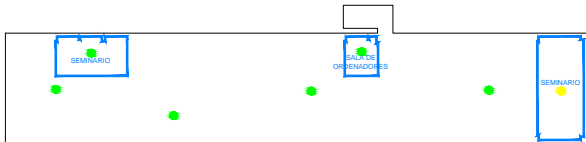

**ZONAS DE COBERTURA WiFi eduraam**

COBERTURA WIFI BUENA (SNR >25 dB)

COBERTURA WIFI REGULAR (SNR 15–25dB)

COBERTURA WIFI BAJA (SNR 5–15dB)

Banda 2.4 GHz    Banda 5 GHz  
(802.11n)

<b>Universidad Complutense</b>		Servicios Informáticos U.C.M.	
PROGRAMA INFRAESTRUCTURA DE RED		PLAN RED DE COMUNICACIONES	
NOMBRE UNIVERSIDAD	NOMBRE FACULTAD DE CIENCIAS DE COMPUTACIÓN Y INFORMÁTICA	ASIGNATURA	TÍTULO INFORMÁTICA (Mº INFORMÁTICA)
PROYECTO COBERTURA WIFI		FECHA AÑO 2015	
ÁREA DE ESTUDIOS	PLAZA DE ESTUDIOS	GRUPO DE TRABAJO 132	OTRO

**ZONAS DE COBERTURA WiFi eduraam**

COBERTURA WIFI BUENA (SNR >25 dB)

COBERTURA WIFI REGULAR (SNR 15–25dB)

COBERTURA WIFI BAJA (SNR 5–15dB)

Banda 2.4 GHz  
Banda 5 GHz  
(802.11n)

<b>Universidad Complutense</b>		<b>Servicios Informáticos U.C.M.</b>	
PROGRAMA		PLAN	
INFRAESTRUCTURA DE RED		RED DE COMUNICACIONES	
NOMBRE	FECHA	OPERA	USUARIO
WOLCOSA	FACULTAD DE CIENCIAS Y LETRAS	HISTORIA	107.102025
PROYECTO		COBERTURA WIFI	FECHA
			AJULIO 2015
REVISOR	FECHA	REVISOR	FECHA
	15/06/2015	100	