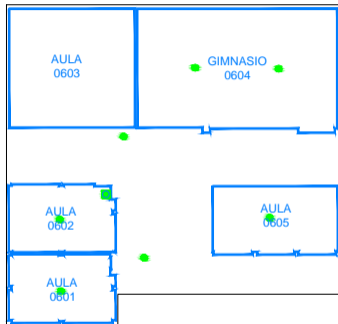

DEPARTAMENTO INFRAESTRUCTURA DE RED		PLANO RED DE COMUNICACIONES	
UBICACIÓN MONCLAR	SECTOR CAMPUS DE ENSEÑANZA	SECTOR PRINCIPAL	PLANO TERCERA
PROYECTO COBERTURA WIFI		FECHA ABRIL 2013	
FECHA P.A. 18	AUTORES SA	FECHA ÚLTIMA 128	PLANO

ZONAS DE COBERTURA WIFI eduroam

COBERTURA WIFI BUENA (SNR >25 dB)

COBERTURA WIFI REGULAR (SNR 15-25dB)

COBERTURA WIFI BAJA (SNR 5-15dB)

Banda 2.4 GHz Banda 5 GHz
(802.11n)

Universidad Complutense
Servicios Informáticos U.C.M.

SERVICIOS INFRAESTRUCTURA DE RED		PLATAFORMA RED DE COMUNICACIONES	
SECTOR MENCIONA	SECTOR FACULTAD DE EDUCACION	SECTOR PRINCIPAL	SECTOR CURSO
PROYECTO COBERTURA WIFI		FECHA ABRIL 2015	
FECHA DEL PLAN	FECHA DEL PLAN	FECHA DEL PLAN	FECHA DEL PLAN
18		129	

Universidad Complutense			
Servicios Informáticos U.C.M.			
DEPARTAMENTO INFRAESTRUCTURA DE RED		PLANO RED DE COMUNICACIONES	
NOMBRE WONCLDA	DIRECCION FACULTAD DE EDUCACION	DIRECCION RECIB	PLANO DETALLE
DESCRIPCION COBERTURA WIFI			FECHA ABRIL 2016
ESCALA 1:500	FECHA 16/04/16	REVISOR 130	OTRO