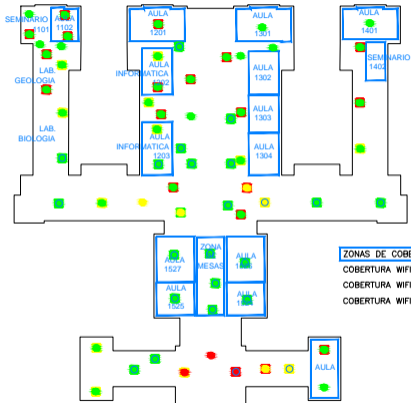

ZONAS DE COBERTURA WIFI eduroam

- COBERTURA WIFI BUENA (SNR >25 dB)
- COBERTURA WIFI REGULAR (SNR 15-25dB)
- COBERTURA WIFI BAJA (SNR 5-15dB)

Banda 2.4 GHz Banda 5 GHz
(802.11n)

Universidad Complutense
Servicios Informáticos U.C.M.

PROYECTO		FASE	
INFRAESTRUCTURA DE RED		RED DE COMUNICACIONES	
CATEGORÍA	ÁREA	SECTOR	PROYECTO
WIFI	INFORMÁTICA	PRINCIPAL	BAJA
PROYECTO		FECHA	
COBERTURA WIFI		ABRIL 2016	
PROYECTO	FECHA	PROYECTO	FECHA
16	2016	128	

ZONAS DE COBERTURA WIFI eduroam

COBERTURA WIFI BUENA (SNR >25 dB)

COBERTURA WIFI REGULAR (SNR 15–25dB)

COBERTURA WIFI BAJA (SNR 5–15dB)

Banda 2.4 GHz
Banda 5 GHz (802.11n)

Universidad Complutense
Servicios Informáticos U.C.M.