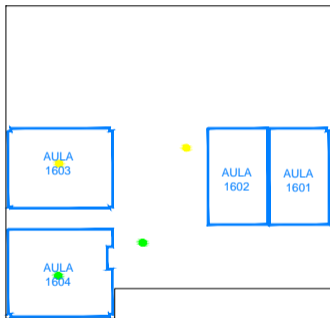

ZONAS DE COBERTURA WIFI eduroam

COBERTURA WIFI BUENA (SNR >25 dB)

COBERTURA WIFI REGULAR (SNR 15–25dB)

COBERTURA WIFI BAJA (SNR 5–15dB)

Banda 2.4 GHz   Banda 5 GHz
(802.11n)

Universidad Complutense			
Servicios Informáticos U.C.M.			
SERVICIOS INFRAESTRUCTURA DE RED		ALIAS RED DE COMANDANTES	
NOMBRE UNIVERSIDAD	CODIGO FACULTAD DE EDUCACION	GRUPO AHEAD	FECHA FINANCIA
PROYECTO		COBERTURA WIFI	FECHA ABRIL 2015
VERSION 1.0	ESTADO ABRIL	NUMERO 129	OTRO