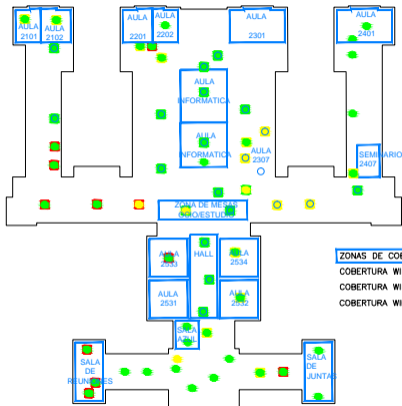

PROYECTO		FASE	
INFRAESTRUCTURA DE RED		RED DE COMUNICACIONES	
CATEGORÍA	ÁREA	SECTOR	PROYECTO
WIFI	INFORMÁTICA	PRINCIPAL	BAJA
PROYECTO		FECHA	
COBERTURA WIFI		ABRIL 2016	
PROYECTO	FECHA	PROYECTO	FECHA
16	2016	128	

ZONAS DE COBERTURA WIFI eduroam

COBERTURA WIFI BUENA (SNR >25 dB)

COBERTURA WIFI REGULAR (SNR 15–25dB)

COBERTURA WIFI BAJA (SNR 5–15dB)

Banda 2.4 GHz
Banda 5 GHz (802.11n)

Universidad Complutense
Servicios Informáticos U.C.M.

SERVIDOR INFRAESTRUCTURA DE RED		PUNTO RED DE COMUNICACIONES	
UBICACION MONDOLIA	GRUPO FACULTAD DE EDUCACION	CORRIDOR PRINCIPAL	FUERTE PRIMERA
PROYECTO COBERTURA WIFI		FECHA ABRIL 2015	
TIPO A.A.	STP/WIFI	ACCESOR RED	TIPO
30	1A	12P	