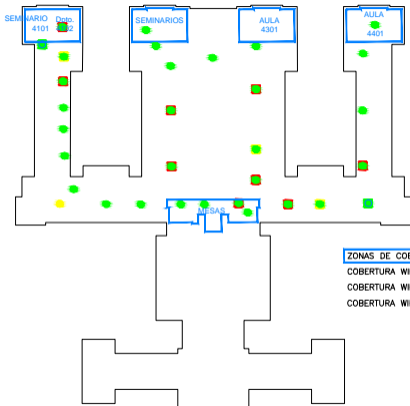

ZONAS DE COBERTURA WIFI eduroam

COBERTURA WIFI BUENA (SNR >25 dB)

COBERTURA WIFI REGULAR (SNR 15–25dB)

COBERTURA WIFI BAJA (SNR 5–15dB)

Banda 2.4 GHz
Banda 5 GHz
(802.11n)

Universidad Complutense
Servicios Informáticos U.C.M.

DEPARTAMENTO INFRAESTRUCTURA DE RED		PLANO RED DE COMUNICACIONES	
UBICACIÓN MÓNCLAR	SALA SALA DE EDUCACIÓN	SALA PRINCIPAL	PLANO SEGUNDA
PROYECTO COBERTURA WIFI		FECHA ABRIL 2015	
FECHA D.L. 16 2015	ALTURA 2A MÓDULO	ÁREA COBERTA 139	OTRO N/A

DEPARTAMENTO INFRAESTRUCTURA DE RED		PLANO RED DE COMUNICACIONES	
UBICACIÓN MONCLAR	SECTOR CAMPUS DE ENSEÑANZA	SECTOR PRINCIPAL	PLANO TERCERA
PROYECTO COBERTURA WIFI		FECHA ABRIL 2013	
FECHA P.A. 18	AUTORES SA	FECHA ÚLTIMA 128	PLANO