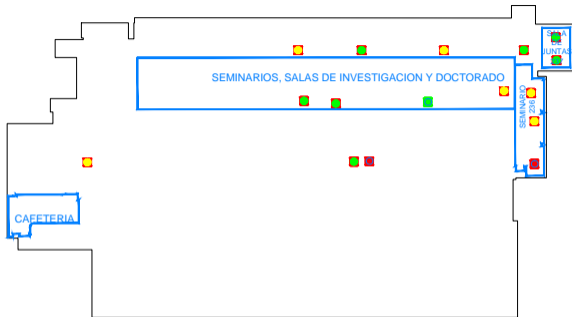

ZONAS DE COBERTURA WIFI eduroam

	Banda 2.4 GHz	Banda 5 GHz (802.11n/ac)
COBERTURA WIFI BUENA (S $\geq$ -65 dBm)		
COBERTURA WIFI ACEPTABLE		
COBERTURA WIFI BAJA (S < -75 dBm)		

Universidad Complutense			
Servicios Informáticos U.C.M.			
INFRACSTRUCTURA DE RED		PLANO DE COMUNICACIONES	
CANAL: MONGLA	SITIO: FACULTAD DE DERECHO	ESPES: BIBLIOTECA	PLANO: RED-RED
TITULO: COBERTURA WIFI		FECHA: NOVIEMBRE 2019	
FECHA PA: 12/11/2019	USUARIO: SA	VERSION: 1.0	OTRO: -