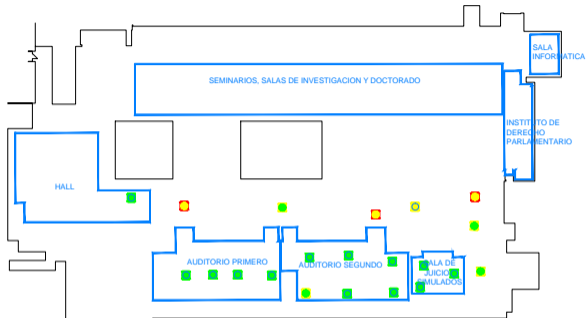

ZONAS DE COBERTURA WiFi eduroam

COBERTURA WIFI BUENA (S $\geq$ -65 dBm)

COBERTURA WIFI ACEPTABLE

COBERTURA WIFI BAJA (S $<$ -75 dBm)

Banda 2.4 GHz Banda 5 GHz
(802.11n/ac)

Universidad Complutense			
Servicios Informáticos U.C.M.			
SERVICIOS INFRAESTRUCTURA DE RED		FABR RED DE COMUNICACIONES	
UBO MONEDA	UBO FACULTAD DE DERECHO	UBO BIBLIOTECA	UBO BAJA
PROYECTO COBERTURA WIFI		FECHA NOVIEMBRE 2019	
FECHA 15 2019	FECHA 15 2019	FECHA 15 2019	FECHA 15 2019