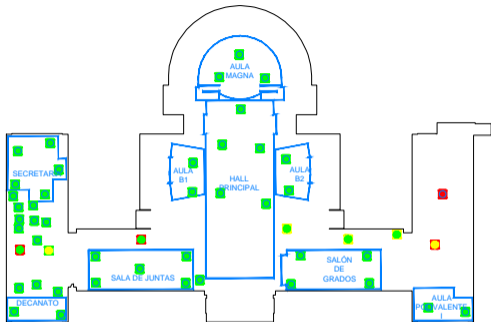

**ZONAS DE COBERTURA WIFI eduroom**

COBERTURA WIFI BUENA (S  $\geq$  -65 dBm)

COBERTURA WIFI ACEPTABLE

COBERTURA WIFI BAJA (S < -75 dBm)

Banda 2.4 GHz    Banda 5 GHz  
(802.11n/ac)

Universidad Complutense			
Servicios Informáticos U.C.M.			
SERVICIOS		REDES	
INFRAESTRUCTURA DE RED		RED DE COMUNICACIONES	
CARRERA	GRUPO	GRUPO	PLANTA
INGENIERÍA	FACULTAD DE DERECHO	PRINCIPAL	SEGUNDA 1
PROYECTO		FECHA	
COBERTURA WIFI		NOVIEMBRE 2019	
USUARIO	USUARIO	USUARIO	USUARIO
		184	

ZONAS DE COBERTURA WIFI eduroam

COBERTURA WIFI BUENA (S  $\geq$  -65 dBm)

COBERTURA WIFI ACEPTABLE

COBERTURA WIFI BAJA (S  $<$  -75 dBm)

Banda 2.4 GHz Banda 5 GHz  
(802.11n/ac)

Universidad Complutense  
Servicios Informáticos U.C.M.