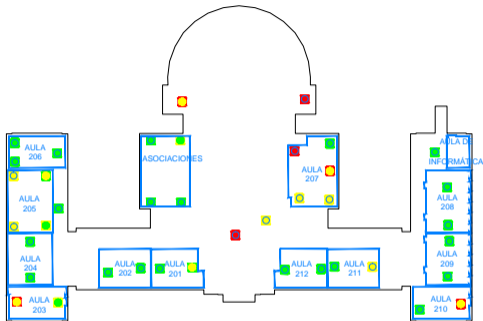

SERVICIOS INFRAESTRUCTURA DE RED		ÁREA RED DE COMUNICACIONES	
SECTOR MONEDA	GRUPO FACULTAD DE DERECHO	SERVIDOR PRINCIPAL	PLANTA BAJA
PROYECTO COBERTURA WIFI		FECHA NOVIEMBRE 2019	
FECHA P.A. 2019 - 2019	SECTOR COORD. 184	OTRO	

**ZONAS DE COBERTURA WIFI eduroam**

COBERTURA WIFI BUENA (S  $\geq$  -65 dBm) ● ●

COBERTURA WIFI ACEPTABLE ● ●

COBERTURA WIFI BAJA (S < -75 dBm) ● ●

Banda 2.4 GHz Banda 5 GHz  
(802.11n/ac)

Universidad Complutense  
Servicios Informáticos U.C.M.

DEPARTAMENTO		ÁREA	
INFRAESTRUCTURA DE RED		RED DE COMUNICACIONES	
CARRER	GRUPO	GRUPO	PLANTA
MÓNOLA	FACULTAD DE DERECHO	PRINCIPAL	PRIMERA
PROYECTO		FECHA	
COBERTURA WIFI		NOVIEMBRE 2019	
FECHA PA	ESTADO	FECHA	PA
184	184		

ZONAS DE COBERTURA WIFI eduroam

COBERTURA WIFI BUENA (S  $\geq$  -65 dBm)

COBERTURA WIFI ACEPTABLE

COBERTURA WIFI BAJA (S < -75 dBm)

Banda 2.4 GHz    Banda 5 GHz  
(802.11n/ac)

<b>Universidad Complutense</b>			
Servicios Informáticos U.C.M.			
SERVICIOS INFRAESTRUCTURA DE RED		PLATAFORMA RED DE COMUNICACIONES	
CARRER MENCIONA	GRUPO FACULTAD DE DERECHO	SERVIDOR PRINCIPAL	PLATAFORMA SERVIDORA
SERVIDOR COBERTURA WIFI		FECHA NOVIEMBRE 2019	
USUARIO +	CONTRASEÑA 104	OTRO	