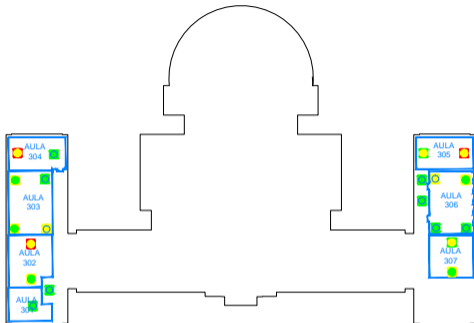

DEPARTAMENTO		ÁREA	
INFRAESTRUCTURA DE RED		RED DE COMUNICACIONES	
CARRER	GRUPO	GRUPO	PLANTA
MÓNOLA	FACULTAD DE DERECHO	PRINCIPAL	PRIMERA
PROYECTO		FECHA	
COBERTURA WIFI		NOVIEMBRE 2019	
FECHA PA	ESTADO	FECHA	PA
184	184		

ZONAS DE COBERTURA WIFI eduroam

COBERTURA WIFI BUENA (S  $\geq$  -65 dBm)

COBERTURA WIFI ACEPTABLE

COBERTURA WIFI BAJA (S < -75 dBm)

Banda 2.4 GHz    Banda 5 GHz  
(802.11n/ac)

<b>Universidad Complutense</b>			
Servicios Informáticos U.C.M.			
SERVICIOS INFRAESTRUCTURA DE RED		PLATAFORMA RED DE COMUNICACIONES	
CARRER MENCIONA	GRUPO FACULTAD DE DERECHO	SERVIDOR PRINCIPAL	PLATAFORMA SERVIDORA
SERVIDOR COBERTURA WIFI		FECHA NOVIEMBRE 2019	
USUARIO +	CONTRASEÑA 104	OTRO	

**ZONAS DE COBERTURA WIFI eduroam**

COBERTURA WIFI BUENA (S  $\geq$  -65 dBm)

COBERTURA WIFI ACEPTABLE

COBERTURA WIFI BAJA (S  $<$  -75 dBm)

Banda 2.4 GHz    Banda 5 GHz  
(802.11n/ac)

<h2 style="text-align: center;">Universidad Complutense</h2> <p style="text-align: center;">Servicios Informáticos U.C.M.</p>			
<b>INFORMACIÓN</b> INFRAESTRUCTURA DE RED		<b>PLAN</b> RED DE COMUNICACIONES	
SERVO WINDUDA	SERVO FICHAJAD DE DERECHO	SERVO PRINCIPAL	SERVO TERCERA
Fecha de emisión:		COBERTURA WIFI	Fecha: NOVIEMBRE 2018
SERVO P.A.	SERVO SERVIDOR	SERVO SERVIDOR	SERVO SERVIDOR
SERVO SERVIDOR	SERVO SERVIDOR	SERVO SERVIDOR	SERVO SERVIDOR