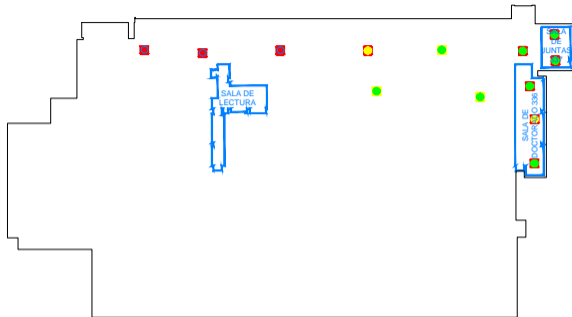

ZONAS DE COBERTURA WIFI eduroam

- COBERTURA WIFI BUENA (S $\geq$ -65 dBm)
- COBERTURA WIFI ACEPTABLE
- COBERTURA WIFI BAJA (S $<$ -75 dBm)

Banda 2.4 GHz   Banda 5 GHz
(802.11n/ac)

Universidad Complutense
Servicios Informáticos U.C.M.

INFRAESTRUCTURA DE RED		RED DE COMUNICACIONES	
CARRER	EDIFICIO	SERVIDOR	PLANTA
MÓNCLA	FACULTAD DE DERECHO	BIBLIOTECA	TERCERA
PROYECTO		FECHA	
COBERTURA WIFI		NOVIEMBRE 2019	
FECHA PA.	USU	ESTADO RED	USU
12	34	184