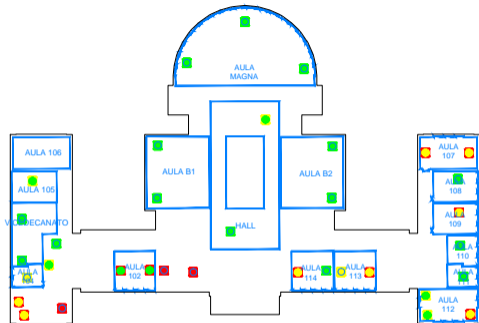

**ZONAS DE COBERTURA WIFI eduroom**

COBERTURA WIFI BUENA (S  $\geq$  -65 dBm)

COBERTURA WIFI ACEPTABLE

COBERTURA WIFI BAJA (S < -75 dBm)

Banda 2.4 GHz    Banda 5 GHz  
(802.11n/ac)

Universidad Complutense			
Servicios Informáticos U.C.M.			
SERVICIOS		REDES	
INFRAESTRUCTURA DE RED		RED DE COMUNICACIONES	
CARRERA	GRUPO	GRUPO	PLANTA
INGENIERÍA	FACULTAD DE DERECHO	PRINCIPAL	SEGUNDA 1
PROYECTO		FECHA	
COBERTURA WIFI		NOVIEMBRE 2019	
USUARIO	USUARIO	USUARIO	USUARIO
		184	

ZONAS DE COBERTURA WIFI eduroam

COBERTURA WIFI BUENA (S  $\geq$  -65 dBm)

COBERTURA WIFI ACEPTABLE

COBERTURA WIFI BAJA (S  $<$  -75 dBm)

Banda 2.4 GHz Banda 5 GHz  
(802.11n/ac)

Universidad Complutense  
Servicios Informáticos U.C.M.

SERVICIOS INFRAESTRUCTURA DE RED		ÁREA RED DE COMUNICACIONES	
SECTOR MONEDA	GRUPO FACULTAD DE DERECHO	SERVIDOR PRINCIPAL	PLANTA BAJA
PROYECTO COBERTURA WIFI		FECHA NOVIEMBRE 2019	
FECHA P.A. 2019 - 2019	SECTOR COORD. 184	OTRO	

**ZONAS DE COBERTURA WIFI eduroam**

COBERTURA WIFI BUENA (S  $\geq$  -65 dBm) ● ●

COBERTURA WIFI ACEPTABLE ● ●

COBERTURA WIFI BAJA (S < -75 dBm) ● ●

Banda 2.4 GHz Banda 5 GHz  
(802.11n/ac)

Universidad Complutense  
Servicios Informáticos U.C.M.