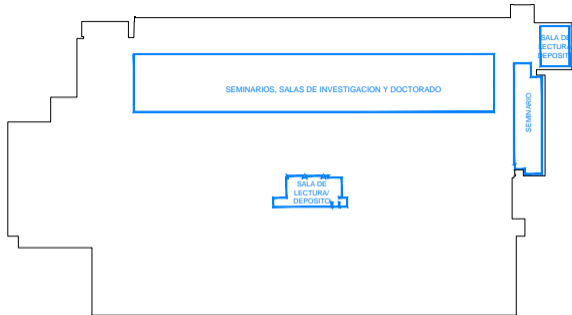

**ZONAS DE COBERTURA WiFi eduroam**

COBERTURA WIFI BUENA (S  $\geq$  -65 dBm)

COBERTURA WIFI ACEPTABLE

COBERTURA WIFI BAJA (S  $<$  -75 dBm)

Banda 2.4 GHz Banda 5 GHz  
(802.11n/ac)

<b>Universidad Complutense</b>			
Servicios Informáticos U.C.M.			
SERVICIOS INFRAESTRUCTURA DE RED		FABR RED DE COMUNICACIONES	
UBO MONEDA	UBO FACULTAD DE DERECHO	UBO BIBLIOTECA	UBO BAJA
PROYECTO COBERTURA WIFI		FECHA NOVIEMBRE 2019	
FECHA 15 2019	FECHA 15 2019	FECHA 15 2019	FECHA 15 2019