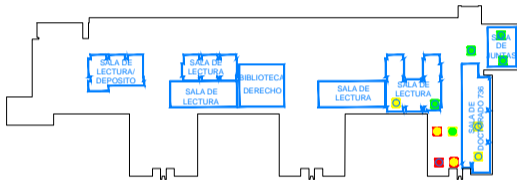

ZONAS DE COBERTURA WiFi eduroam

COBERTURA WIFI BUENA (S $\geq$ -65 dBm)	●	■
COBERTURA WIFI ACEPTABLE	●	■
COBERTURA WIFI BAJA (S $<$ -75 dBm)	●	■

Banda 2.4 GHz
Banda 5 GHz
(802.11n/ac)

Universidad Complutense			
Servicios Informáticos U.C.M.			
SERVIDORES INFRAESTRUCTURA DE RED		PLATAFORMA RED DE COMUNICACIONES	
OPERA MONICEA	OPERA FACULTAD DE DERECHO	OPERA BIBLIOTECA	OPERA SÉPTIMA
PROYECTOS COBERTURA WIFI		FECHA NOVIEMBRE 2019	
OPERA 12	OPERA 76	OPERA 184	OPERA