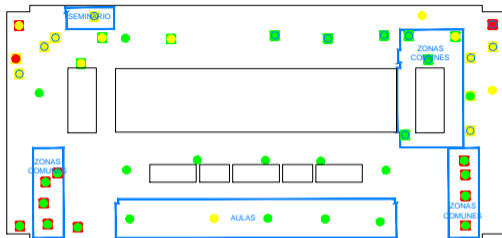

Universidad Complutense  
Servicios Informáticos U.C.M.

Identificación		Fecha	
INFRAESTRUCTURA DE RED		RED DE COMUNICACIONES	
Centro	Unidad	Servicio	Fecha
MONCLOA	FDAL DE FIDELOGIA	SERV. MULTISERV.	BAJA
Proyecto		Año	
PUNTOS DE RED COBERTURA WIFI		NOVIEMBRE 2019	
Hoja N.º	Número Hojas		Total
1	81		81

**ZONAS DE COBERTURA WiFi eduroam**

COBERTURA WIFI BUENA (S  $\geq$  -65 dBm)

COBERTURA WIFI ACEPTABLE

COBERTURA WIFI BAJA (S  $<$  -75 dBm)

Banda 2.4 GHz    Banda 5 GHz  
(802.11n/ac)

Universidad Complutense  
Servicios Informáticos U.C.M.

SERVICIOS INFRAESTRUCTURA DE RED		PLAN RED DE COMUNICACIONES	
USUARIO MONCLOA	SERVIDOR PTOL. DE FISIOLÓGIA	SERVIDOR MULTUSOS	PLAN PRIMERA
PROYECTO PUNTOS DE RED    COBERTURA WIFI		FECHA NOVIEMBRE 2019	
FECHA FOL. 1	SERVIDOR BT		FECHA