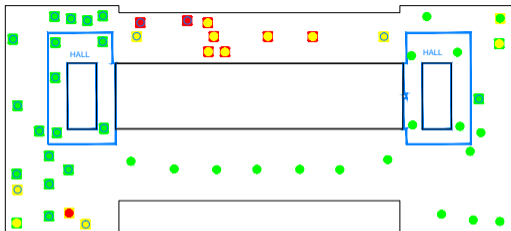

ESCUELA  
INTERNACIONAL DE  
POSGRADO

ZONAS DE COBERTURA WIFI eduroam

COBERTURA WIFI BUENA (S  $\geq$  -65 dBm)

COBERTURA WIFI ACEPTABLE

COBERTURA WIFI BAJA (S  $<$  -75 dBm)

Banda 2.4 GHz

Banda 5 GHz

(802.11n/ac)

Universidad Complutense  
Servicios Informáticos U.C.M.

Identificación		Fecha	
INFRAESTRUCTURA DE RED		RED DE COMUNICACIONES	
Centro	Unidad	Servicio	Fecha
MONCLOA	FDAL DE FIDELOGIA	SERV. MULTISERV.	BAJA
Proyecto		Año	
PUNTOS DE RED COBERTURA WIFI		NOVIEMBRE 2019	
Hoja N.º	Número Hojas		Total
1	81		81