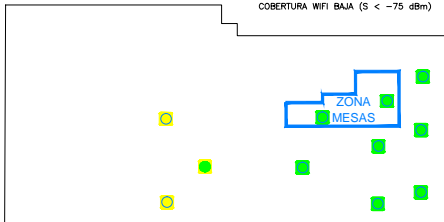

ZONAS DE COBERTURA WIFI eduroam

COBERTURA WIFI BUENA (S \geq -65 dBm)

COBERTURA WIFI ACEPTABLE

COBERTURA WIFI BAJA (S $<$ -75 dBm)

Banda 2.4 GHz Banda 5 GHz

(802.11n/ac)

Universidad Complutense
Servicios Informáticos U.C.M.

INFORMACIÓN		PLAN	
INFRAESTRUCTURA DE RED		RED DE COMUNICACIONES	
nombre	estado	fecha	usuario
MONGLOA	CPD		BOYINO
proyecto		fecha	
COBERTURA WIFI		ENERO 2010	
fecha P.A.	fecha de entrega	fecha de inicio	hora
		16/01	