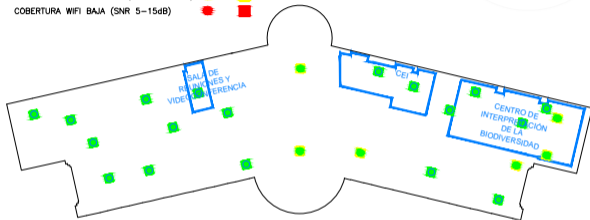

### ZONAS DE COBERTURA WIFI eduroam

COBERTURA WIFI BUENA (SNR >25 dB)

COBERTURA WIFI REGULAR (SNR 15–25dB)

COBERTURA WIFI BAJA (SNR 5–15dB)

Banda 2.4 GHz  
Banda 5 GHz  
(802.11n)

Universidad Complutense  
Servicios Informáticos U.C.M.

INFRACSTRUCTURA DE RED		RED DE COMUNICACIONES	
TIPO	TIPO	TIPO	TIPO
MONEDA	PAGUE BOFÍNCO	PRINCIPAL	BAJA
COBERTURA WIFI		MAYO 2013	
FECHA P.L.	470	FECHA SIGUIENTE	154
37		33	

### ZONAS DE COBERTURA WiFi eduroam

COBERTURA WIFI BUENA (SNR >25 dB)

COBERTURA WIFI REGULAR (SNR 15-25dB)

COBERTURA WIFI BAJA (SNR 5-15dB)

Banda 2.4 GHz  
Banda 5 GHz  
(802.11n)

Universidad Complutense			
Servicios Informáticos U.C.M.			
DEPARTAMENTO INFRAESTRUCTURA DE RED		ÁREA RED DE COMUNICACIONES	
GRUPO MOVILDA	GRUPO PARKING BOTÁNICO	GRUPO PRINCIPAL	GRUPO PRIMERA
PROYECTO COBERTURA WIFI		FECHA MAYO 2013	
HOJA N.º 27	N.º DE PÁGINA 1	FECHA HOJA 28	N.º DE PÁGINA 154