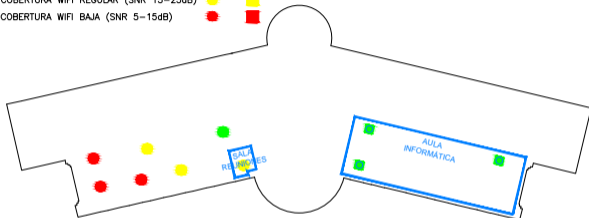

### ZONAS DE COBERTURA WIFI eduroam

COBERTURA WIFI BUENA (SNR >25 dB)

COBERTURA WIFI REGULAR (SNR 15–25dB)

COBERTURA WIFI BAJA (SNR 5–15dB)

Banda 2.4 GHz  
Banda 5 GHz  
(802.11n)

Universidad Complutense  
Servicios Informáticos U.C.M.

INFRACSTRUCTURA DE RED		RED DE COMUNICACIONES	
TIPO	TIPO	TIPO	TIPO
MONEDA	PAGUE BOFÍNCO	PRINCIPAL	BAJA
COBERTURA WIFI		MAYO 2013	
FECHA P.L.	470	FECHA SIGUIENTE	154
37		33	

### ZONAS DE COBERTURA WiFi eduroam

COBERTURA WIFI BUENA (SNR >25 dB)

COBERTURA WIFI REGULAR (SNR 15-25dB)

COBERTURA WIFI BAJA (SNR 5-15dB)

Banda 2.4 GHz  
Banda 5 GHz  
(802.11n)

Universidad Complutense			
Servicios Informáticos U.C.M.			
DEPARTAMENTO INFRAESTRUCTURA DE RED		ÁREA RED DE COMUNICACIONES	
GRUPO MOVILDA	GRUPO PARKING BOTÁNICO	GRUPO PRINCIPAL	GRUPO PRIMERA
PROYECTO COBERTURA WIFI		FECHA MAYO 2013	
HOJA N.º 27	N.º DE PÁGINA 1	FECHA HOJA 28	N.º DE PÁGINA 154